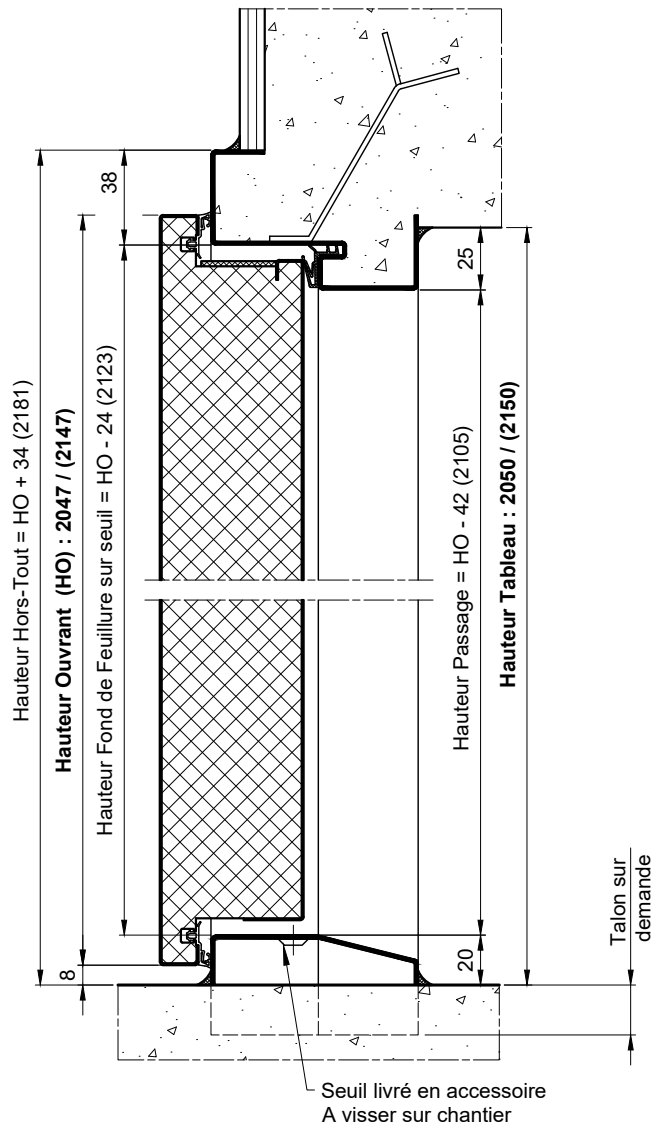

## MP43 - MONTAGE SUR BATI D'ANGLE

Référence Commerciale : MP43

MMA-390

Nota: Pour le réglage des blocs-portes, se reporter aux préconisations de mise en oeuvre.