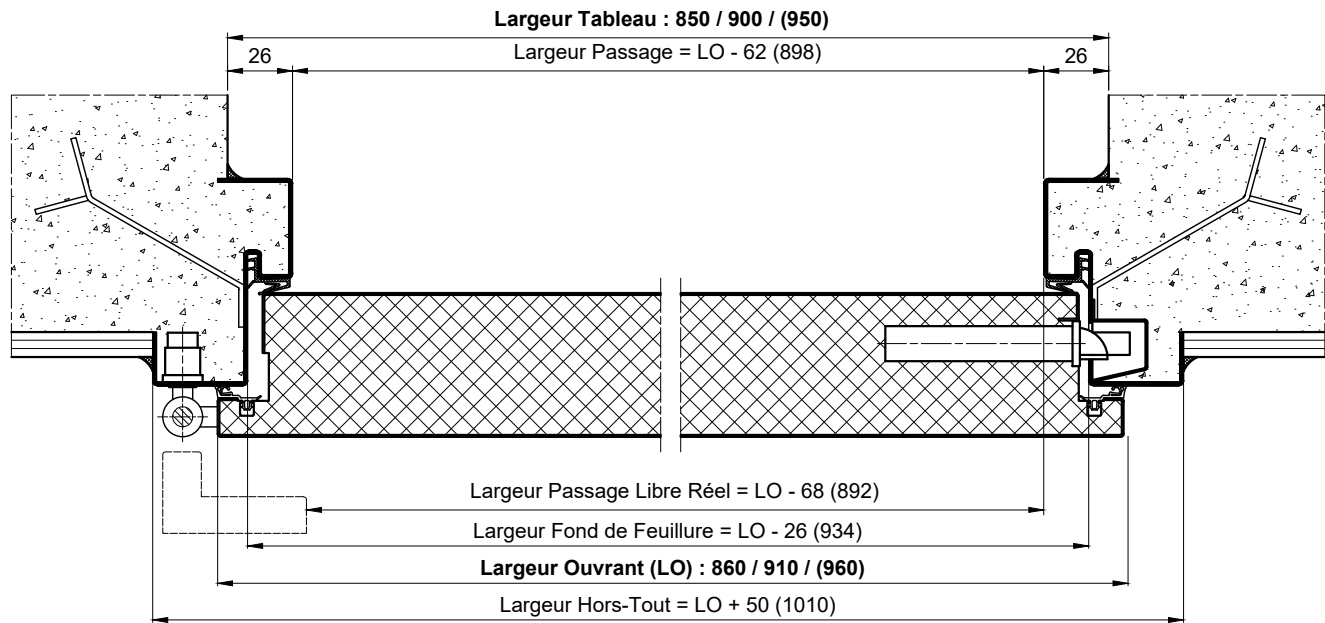

## MP43 - MONTAGE SUR BATI D'ANGLE

Référence Commerciale : MP43

MMA-390

Nota: Pour le réglage des blocs-portes, se reporter aux préconisations de mise en oeuvre.