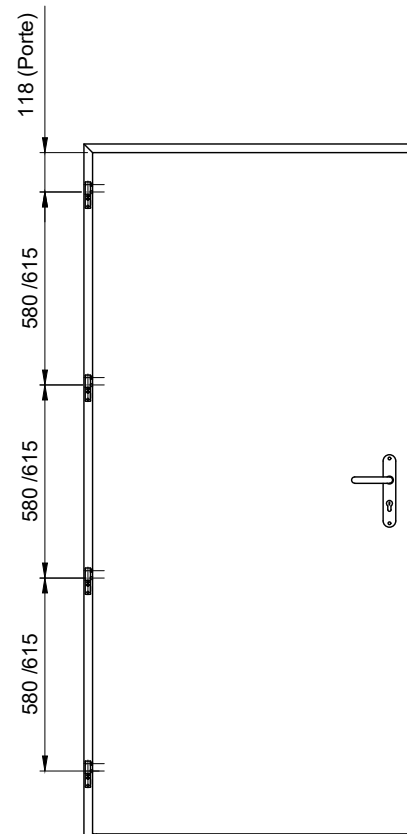

## MP43 - MONTAGE SUR BATI D'ANGLE

Référence Commerciale : MP43

MMA-390

Nota: Pour le réglage des blocs-portes, se reporter aux préconisations de mise en oeuvre.