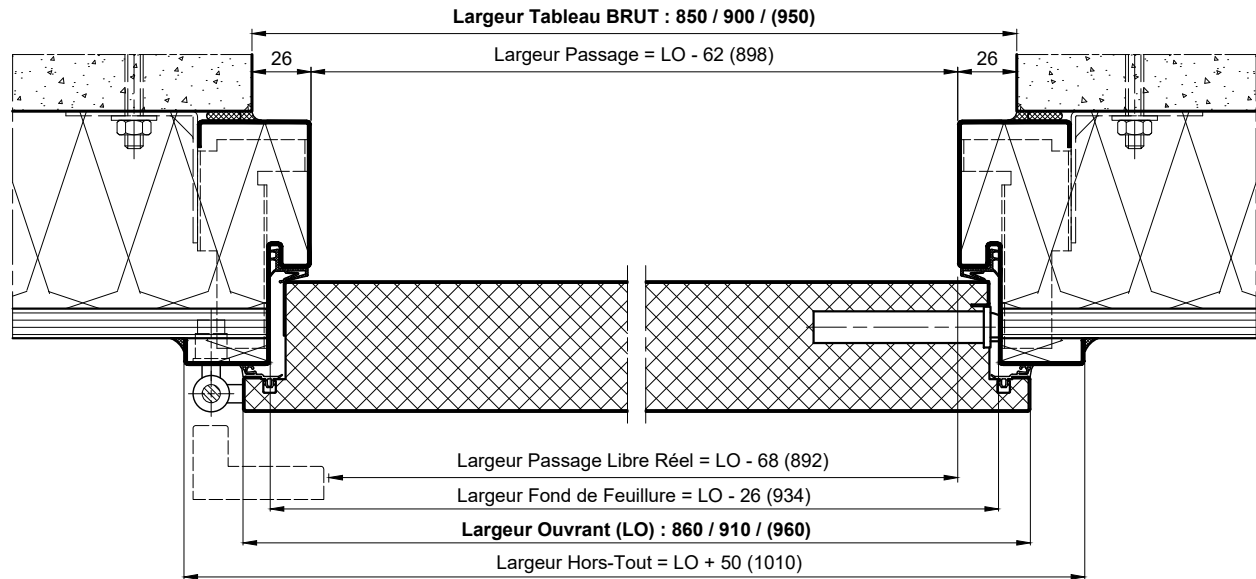

MP43 - REPRISE DE DOUBLAGE - HM

Référence Commerciale : MP43

MMA-400

Nota:
- Pour le réglage des blocs-portes, se reporter aux préconisations de mise en oeuvre.