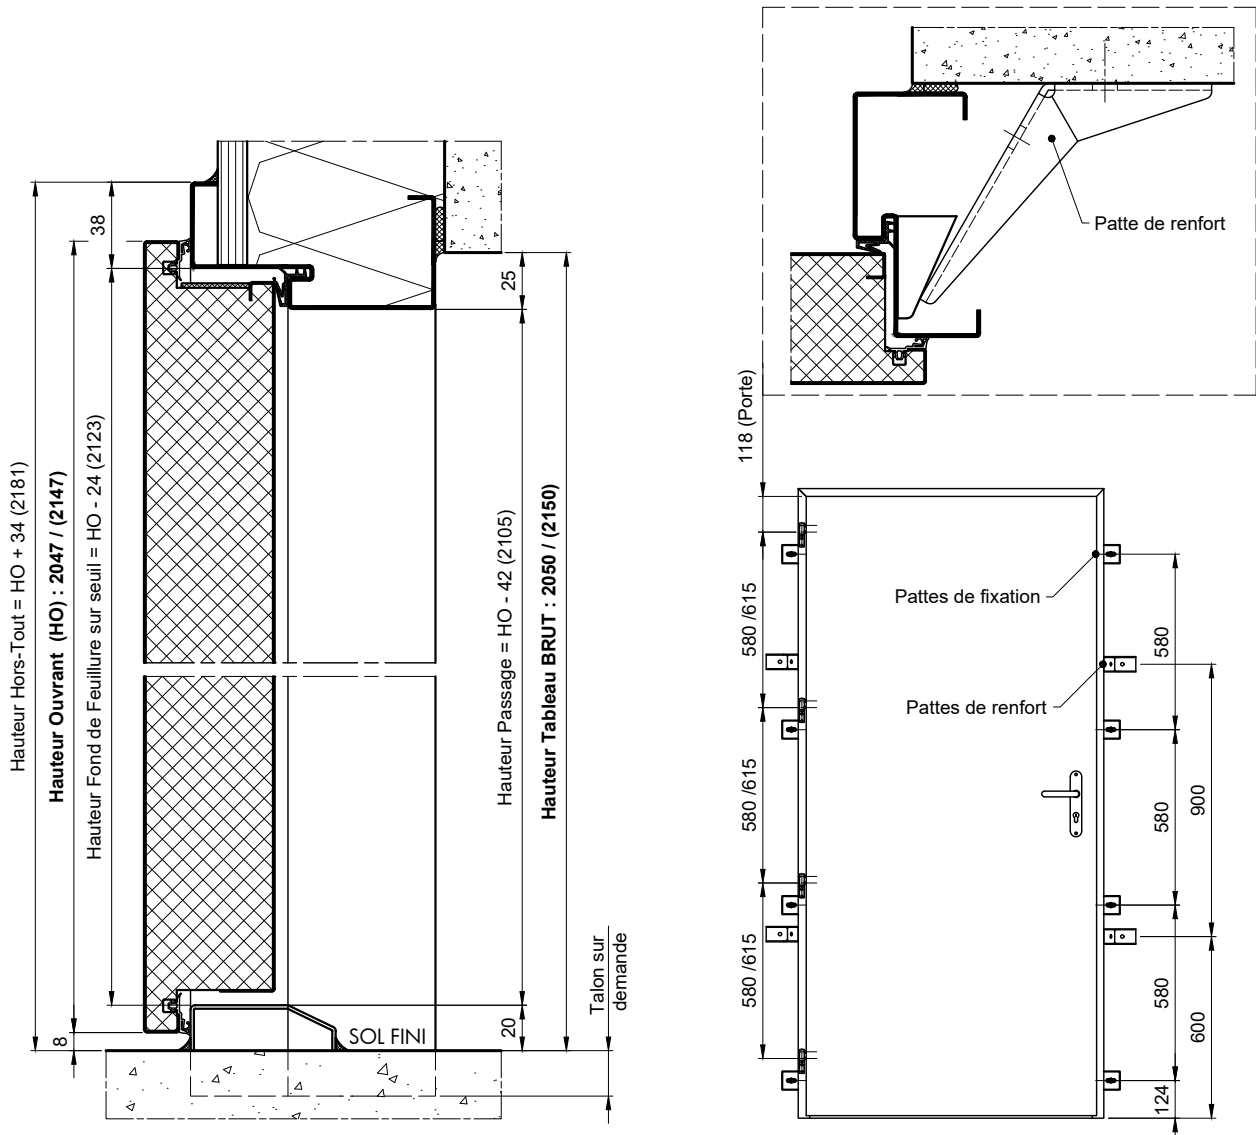

MP43 - REPRISE DE DOUBLAGE - HM

Référence Commerciale : MP43

MMA-400

Nota:
- Pour le réglage des blocs-portes, se reporter aux préconisations de mise en oeuvre.