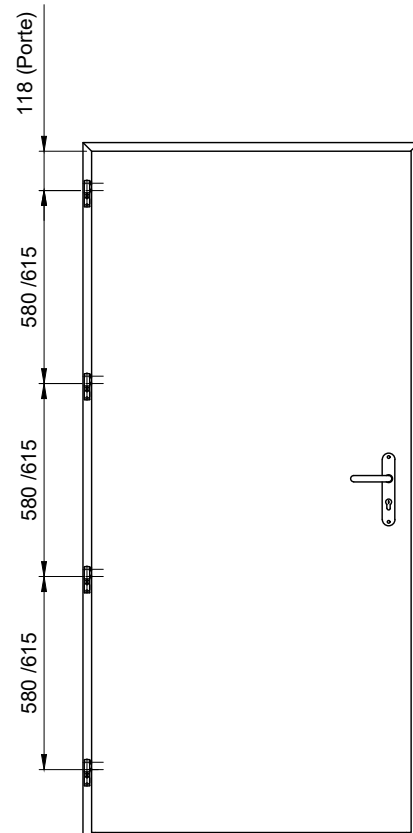

MP43 - REPRISE DE DOUBLAGE - HB

Référence Commerciale : MP43

MMA-410

Nota: Pour le réglage des blocs-portes, se reporter aux préconisations de mise en oeuvre.