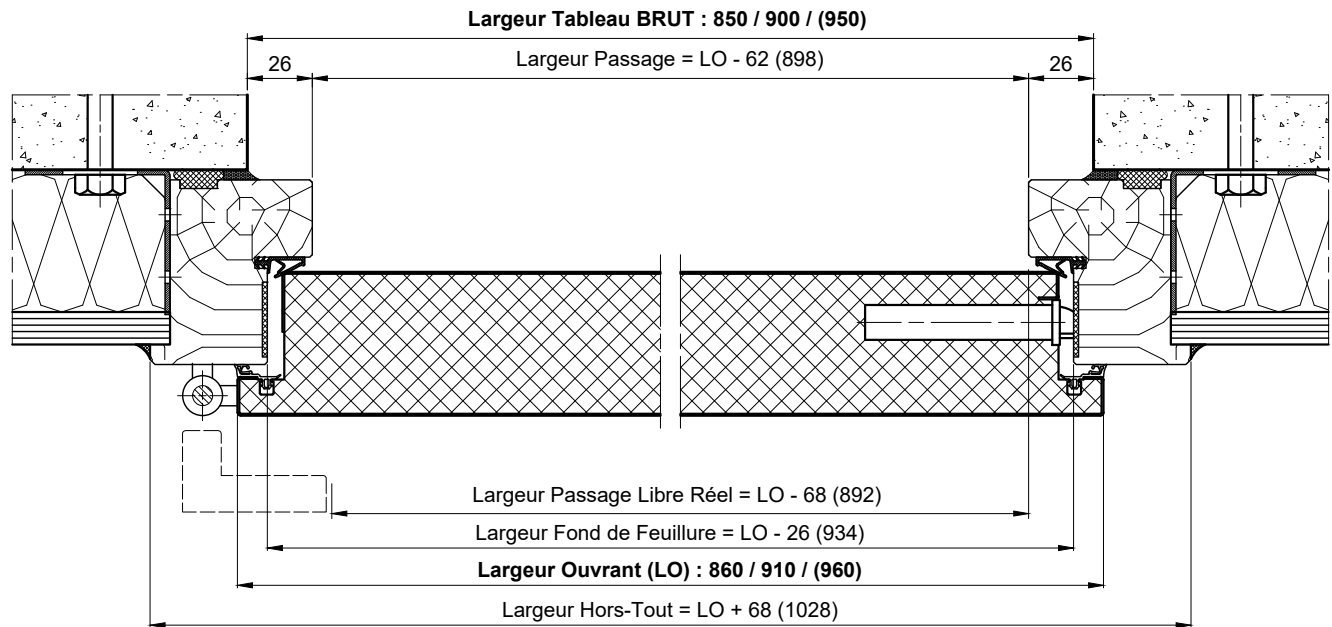

MP43 - REPRISE DE DOUBLAGE - HB

Référence Commerciale : MP43

MMA-410

Nota: Pour le réglage des blocs-portes, se reporter aux préconisations de mise en oeuvre.