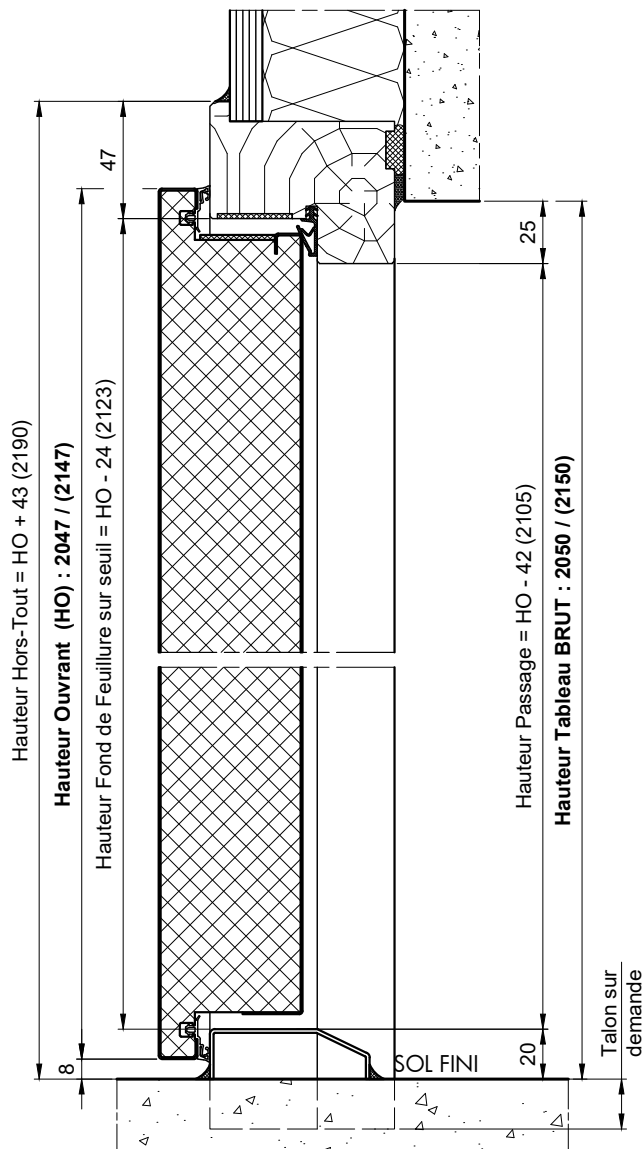

MP43 - REPRISE DE DOUBLAGE - HB

Référence Commerciale : MP43

MMA-410

Nota: Pour le réglage des blocs-portes, se reporter aux préconisations de mise en oeuvre.