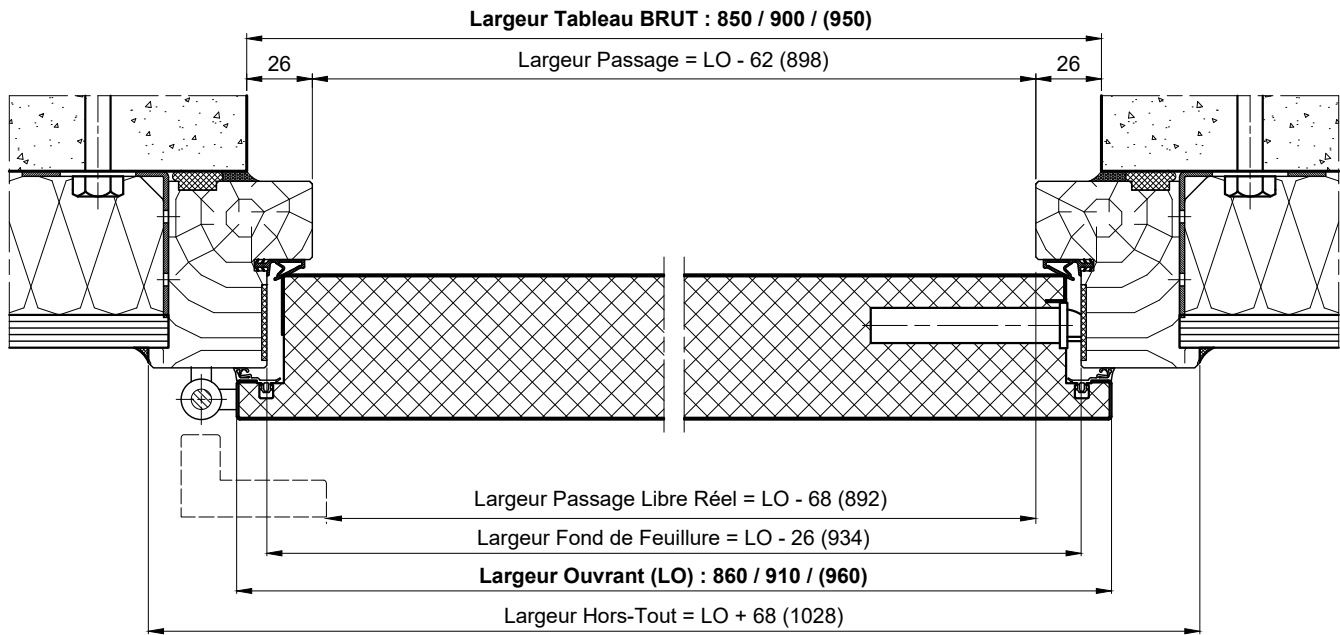

MPC43 INTERIEUR - REPRISE DE DOUBLAGE - HB

Référence Commerciale : MPC43

MMA-411

Nota: Pour le réglage des blocs-portes, se reporter aux préconisations de mise en oeuvre.