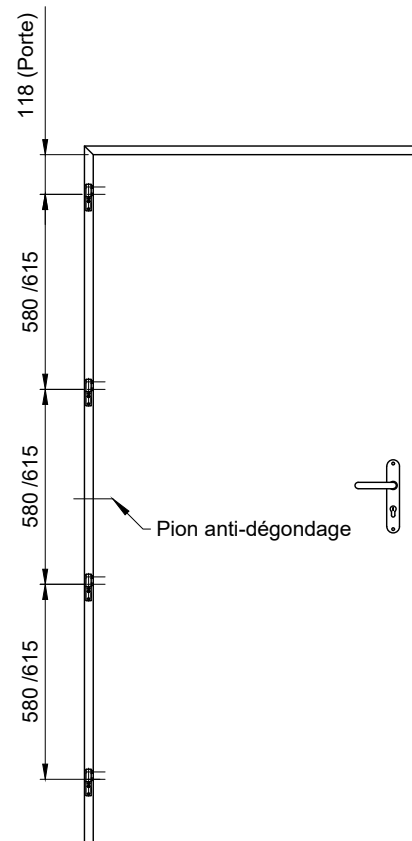

MPC43 INTERIEUR - REPRISE DE DOUBLAGE - HB

Référence Commerciale : MPC43

MMA-411

Nota: Pour le réglage des blocs-portes, se reporter aux préconisations de mise en oeuvre.