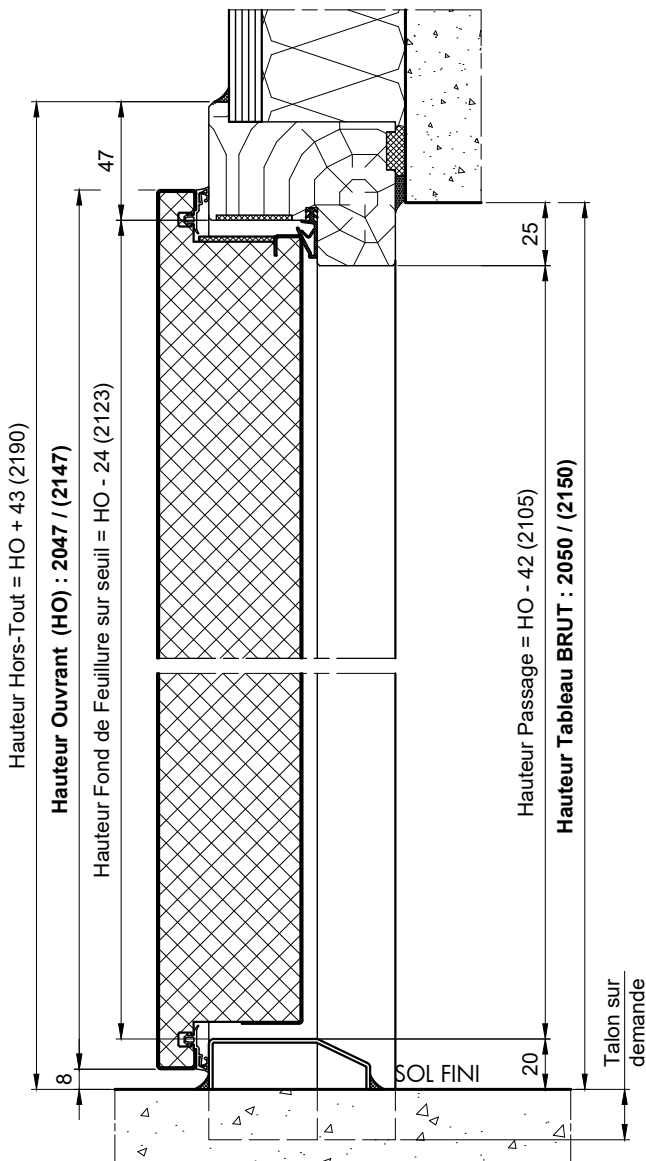

MPC43 INTERIEUR - REPRISE DE DOUBLAGE - HB

Référence Commerciale : MPC43

MMA-411

Nota: Pour le réglage des blocs-portes, se reporter aux préconisations de mise en oeuvre.