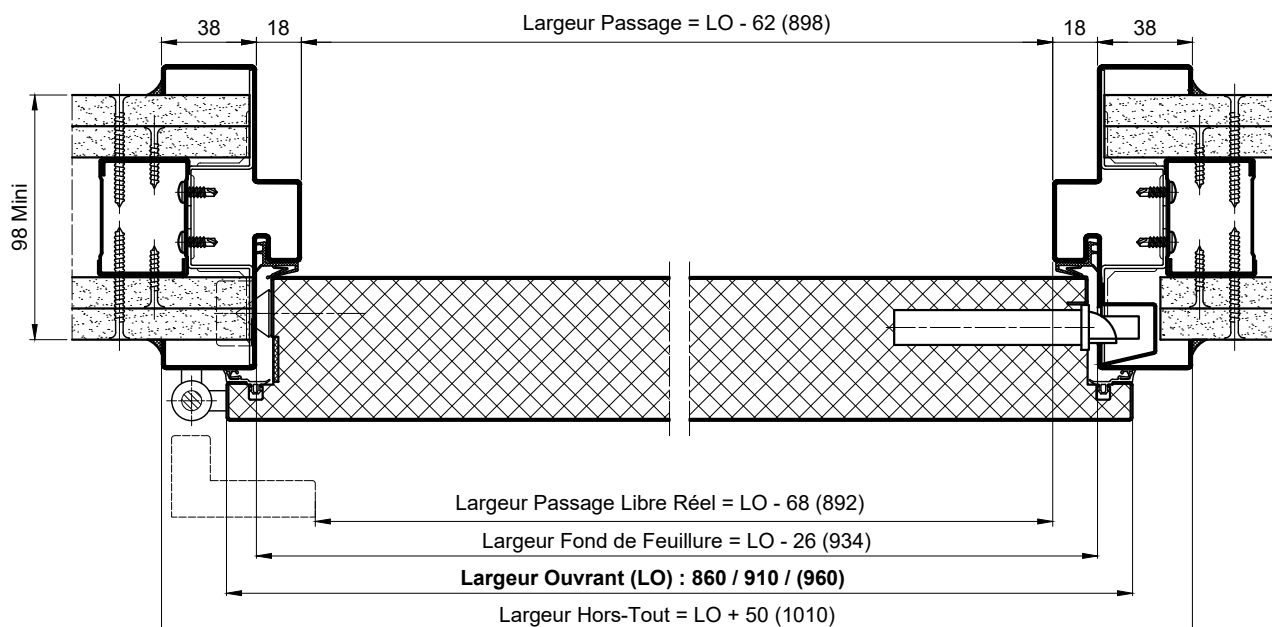

MP43 - MONTAGE SUR CLOISON SECHE - HM

Référence Commerciale : MP43

MMA-420

Nota:

- Pour le réglage des blocs-portes, se reporter aux préconisations de mise en oeuvre.
- Ossature renforcée suivant le DTU 25.41