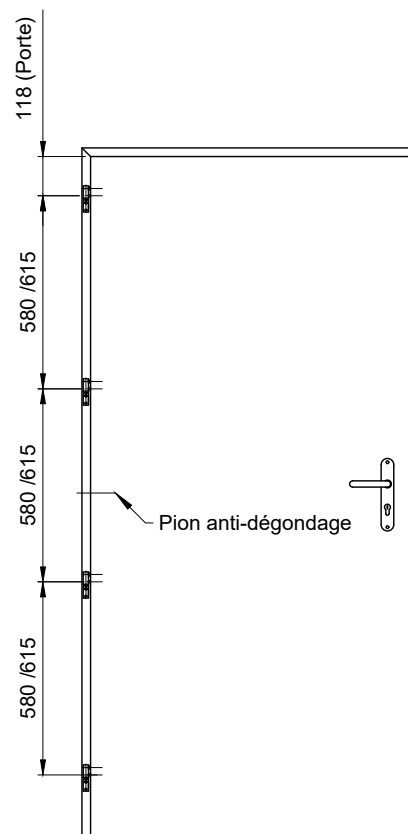

MP43 - MONTAGE SUR CLOISON SECHE - HM

Référence Commerciale : MP43

MMA-420

Nota:

- Pour le réglage des blocs-portes, se reporter aux préconisations de mise en oeuvre.
- Ossature renforcée suivant le DTU 25.41