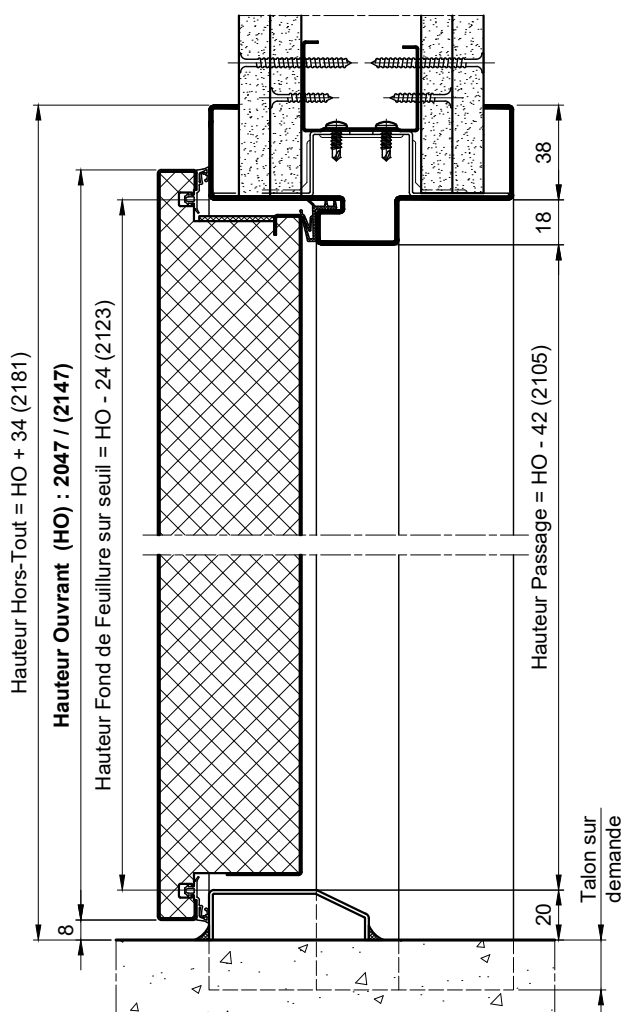

MP43 - MONTAGE SUR CLOISON SECHE - HM

Référence Commerciale : MP43

MMA-420

Nota:

- Pour le réglage des blocs-portes, se reporter aux préconisations de mise en oeuvre.
- Ossature renforcée suivant le DTU 25.41