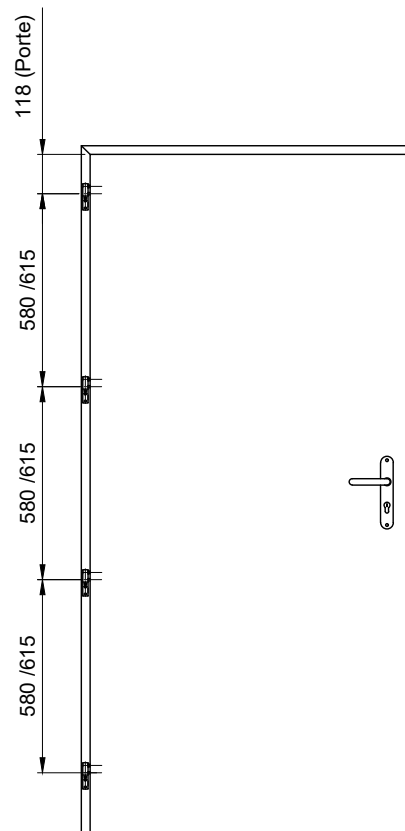

MP43 - MONTAGE SUR CLOISON SECHE - HB

Référence Commerciale : MP43

MMA-430

Nota:

- Pour le réglage des blocs-portes, se reporter aux préconisations de mise en oeuvre.
- Ossature renforcée suivant le DTU 25.41