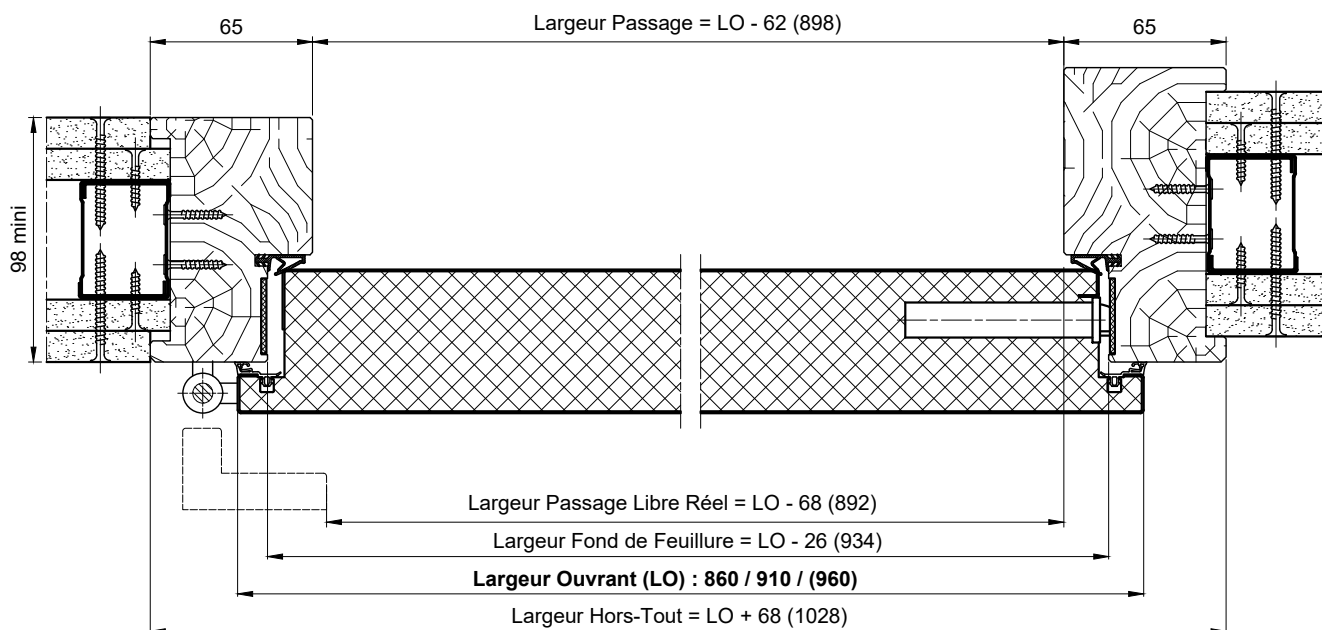

MP43 - MONTAGE SUR CLOISON SECHE - HB

Référence Commerciale : MP43

MMA-430

Nota:

- Pour le réglage des blocs-portes, se reporter aux préconisations de mise en oeuvre.
- Ossature renforcée suivant le DTU 25.41