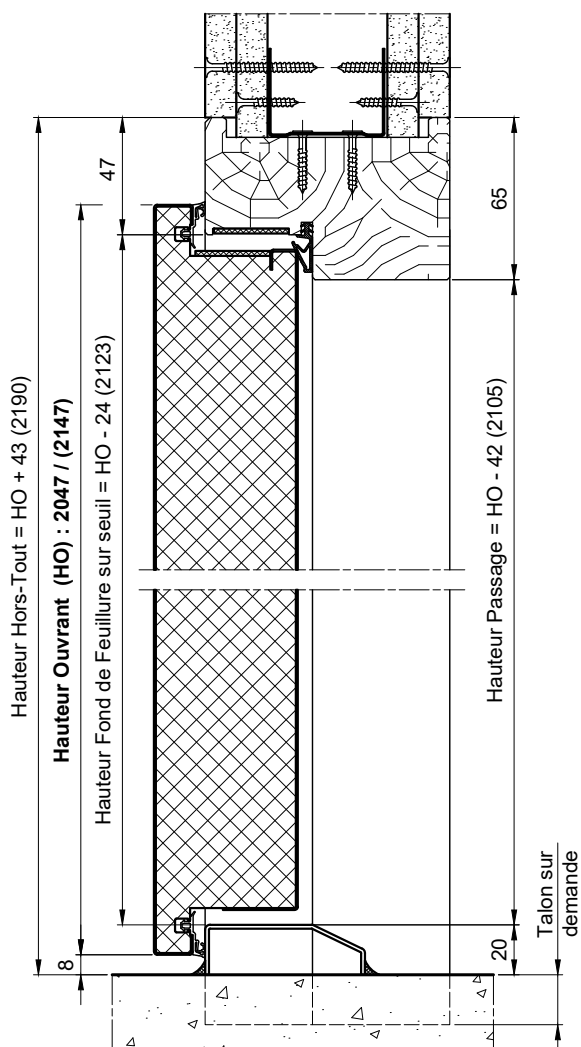

MP43 - MONTAGE SUR CLOISON SECHE - HB

Référence Commerciale : MP43

MMA-430

Nota:

- Pour le réglage des blocs-portes, se reporter aux préconisations de mise en oeuvre.
- Ossature renforcée suivant le DTU 25.41