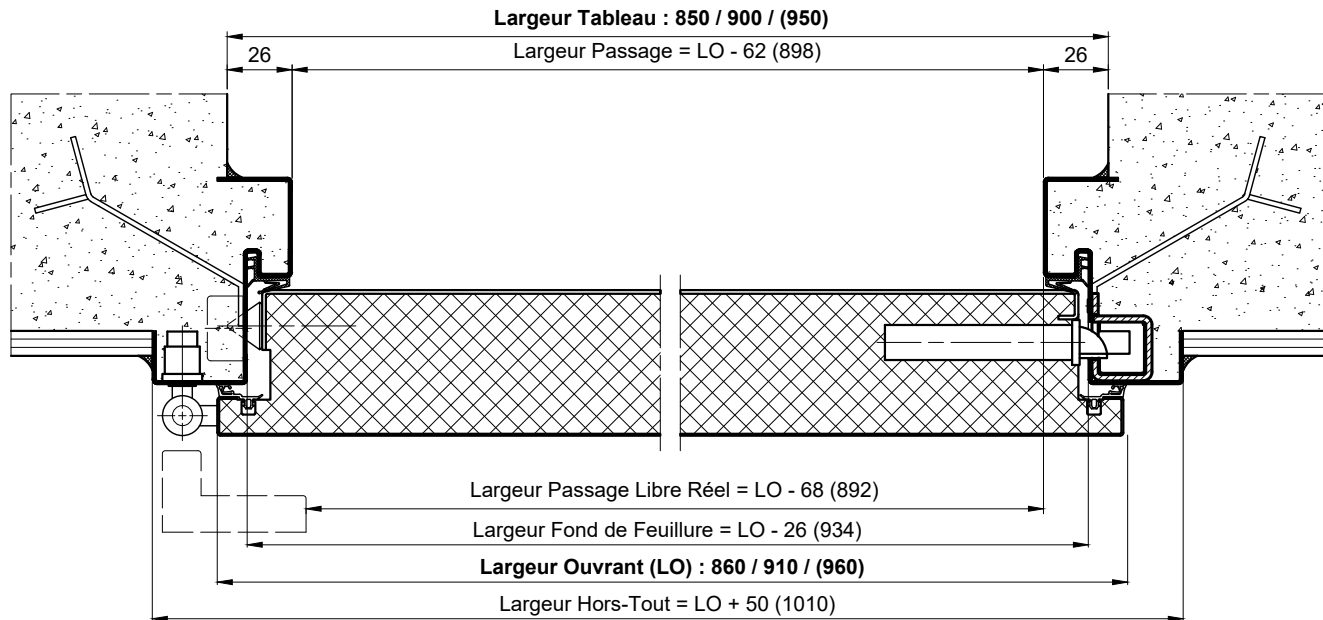

B.P. PALIERS ANTI-EFFRACTION

MPEC43 INTERIEUR - MONTAGE SUR BATI D'ANGLE

Référence Commerciale : MPEC43

MME-221

Nota : Pour le réglage des blocs-portes, se reporter aux préconisations de mise en oeuvre.