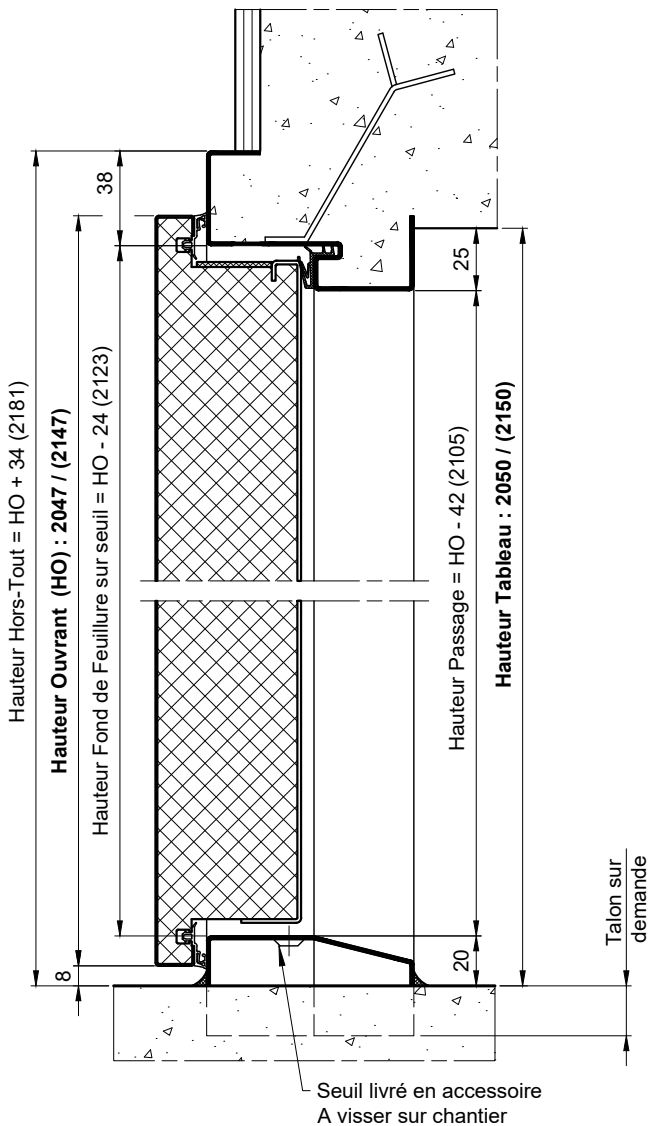

B.P. PALIERS ANTI-EFFRACTION

MPEC43 INTERIEUR - MONTAGE SUR BATI D'ANGLE

Référence Commerciale : MPEC43

MME-221

Nota : Pour le réglage des blocs-portes, se reporter aux préconisations de mise en oeuvre.