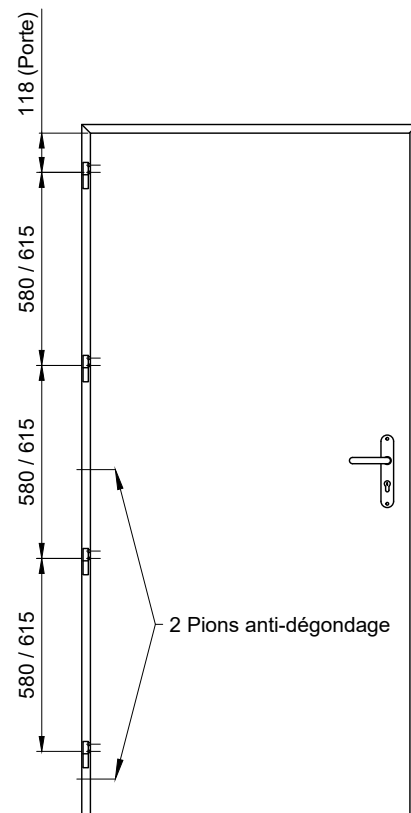

B.P. PALIERS ANTI-EFFRACTION

MPEC43 INTERIEUR - MONTAGE SUR BATI D'ANGLE

Référence Commerciale : MPEC43

MME-221

Nota : Pour le réglage des blocs-portes, se reporter aux préconisations de mise en oeuvre.