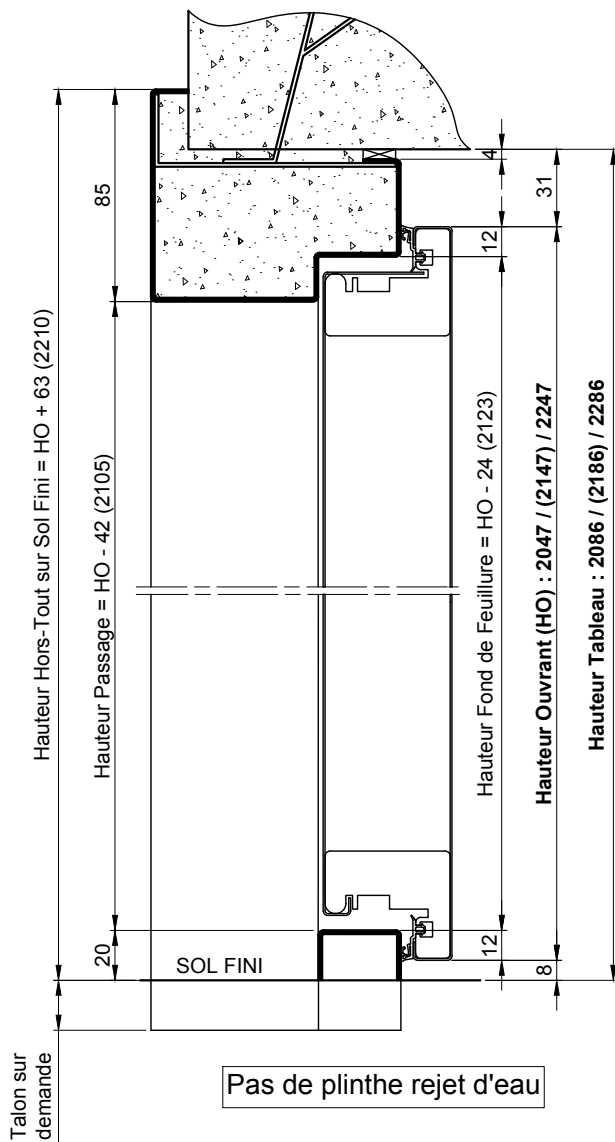

DETAILS ET OPTIONS

Montage ouverture extérieure sur profil bâti d'angle

B.P. ENTREE DE MAISON INDIVIDUELLE

MMO-002

FIXATION PAR VIS
ET CHEVILLE

FIXATION EN
SCÈLEMENT

Pas de plinthe rejet d'eau

CONFIGURATION DE
MONTAGE SANS AGREMENT