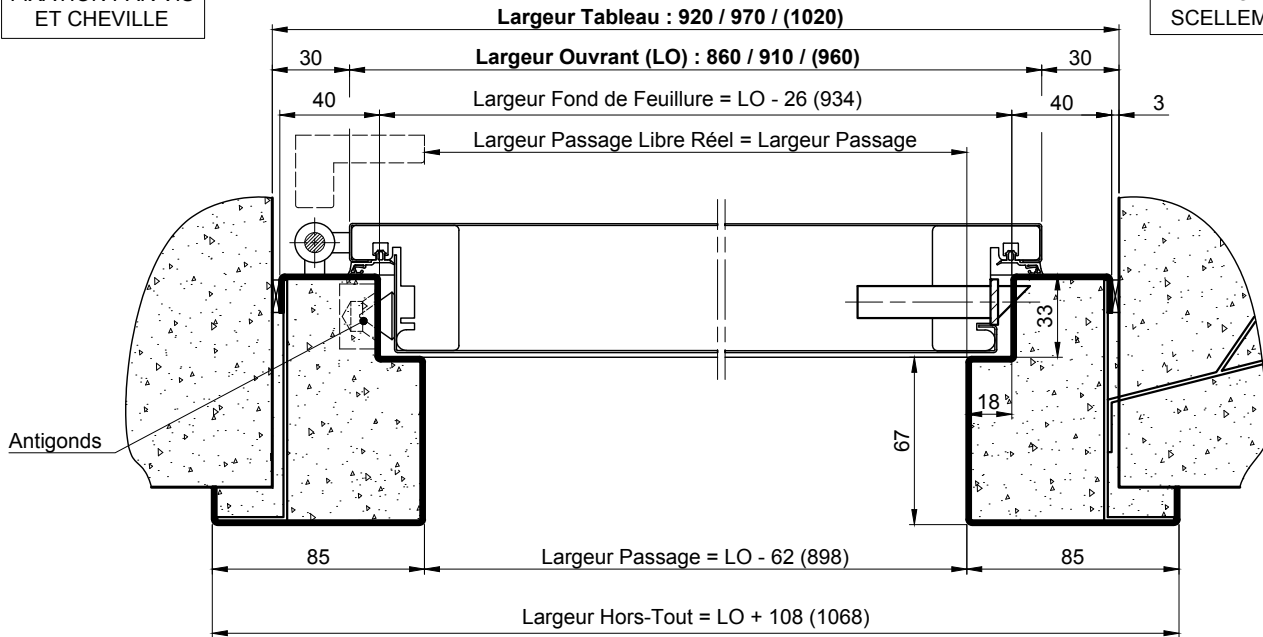

DETAILS ET OPTIONS

Montage ouverture extérieure sur profil bâti d'angle

B.P. ENTREE DE MAISON INDIVIDUELLE

MMO-002

FIXATION PAR VIS
ET CHEVILLE

FIXATION EN
SCÈLEMENT

Pas de plinthe rejet d'eau

CONFIGURATION DE
MONTAGE SANS AGREMENT