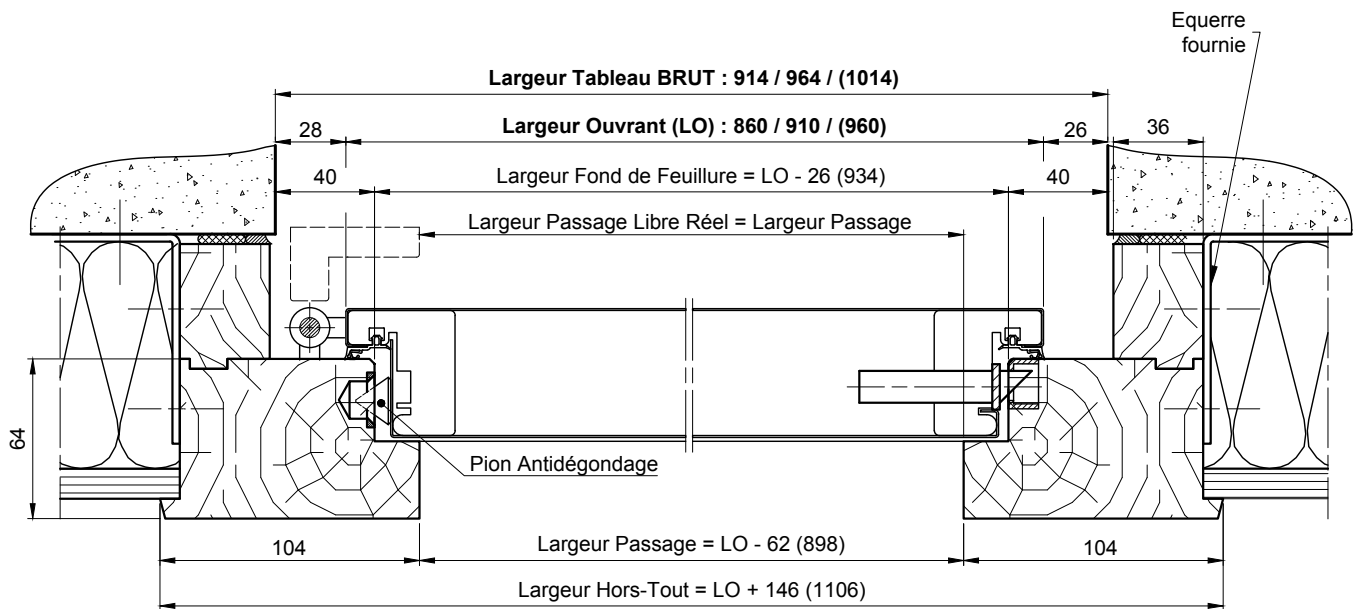

DETAILS ET OPTIONS

Montage ouverture extérieure sur huisserie bois reprise de doublage

B.P. ENTREE DE MAISON INDIVIDUELLE

MMO-003

Huisserie BOIS : 64x104
Tapée : dimension variable suivant doublage

CONFIGURATION DE MONTAGE SANS AGREMENT