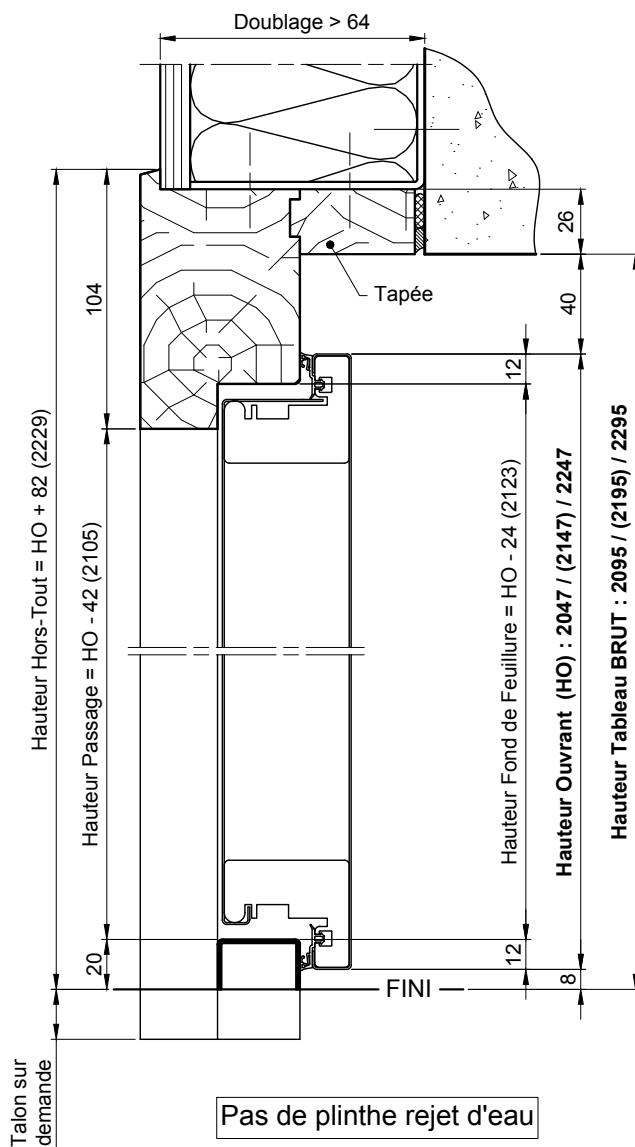

DETAILS ET OPTIONS

Montage ouverture extérieure sur huisserie bois reprise de doublage

B.P. ENTREE DE MAISON INDIVIDUELLE

MMO-003

Huisserie BOIS : 64x104
Tapée : dimension variable suivant doublage

CONFIGURATION DE MONTAGE SANS AGREMENT