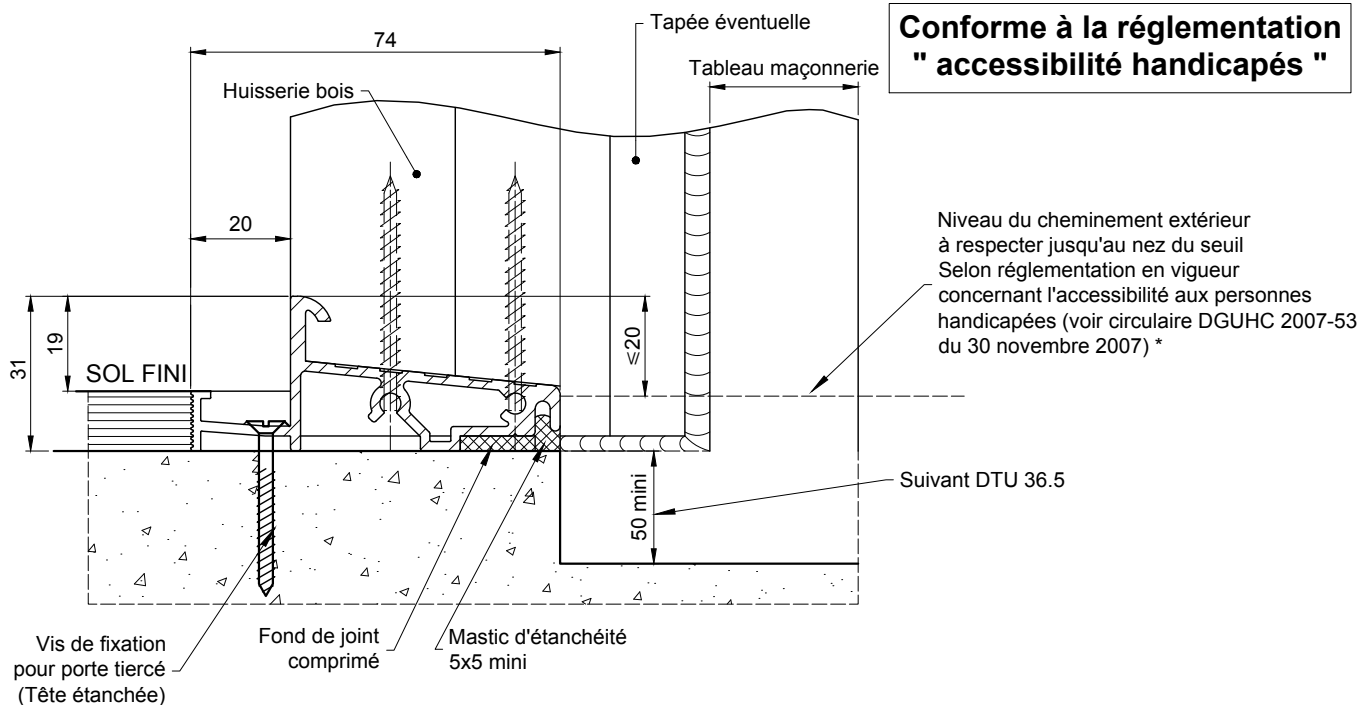

DETAILS ET OPTIONS

Seuil aluminium - Sol brut

B.P. ENTREE DE MAISON INDIVIDUELLE

MMO-006

FIXATION HUISSERIE BOIS

FIXATION HUISSERIE MÉTALLIQUE

FIXATION HUISSERIE MÉTALLIQUE ISOPHONIQUE