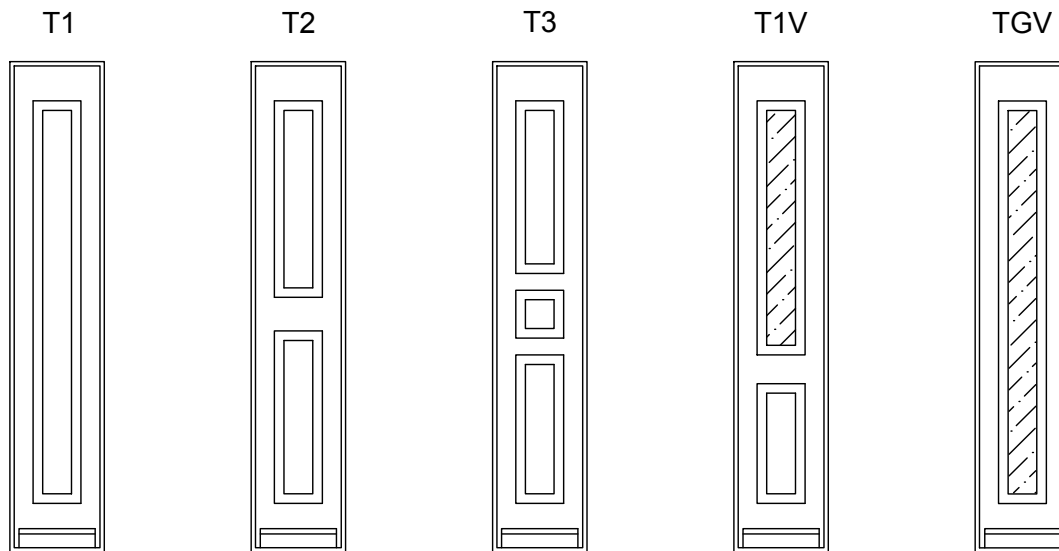

DETAILS ET OPTIONS

Mouleurs des vantaux tiercés (face extérieure)

DECORS

MMO-025

	DECORS EXTERIEURES									
	Petite Hauteur (PH) Ouvrant < 2097					Grande Hauteur (GH) Ouvrant > 2097				
	T1	T2	T3	T1V	TGV	T1	T2	T3	T1V	TGV
ATHENA	X				X	X				X
ATHENA 1	X				X	X	X			X
ATHENA 2	X				X	X	X			X
ATHENA 2C	X				X	X	X			X
ATHENA 3	X		X		X	X		X		X
ATHENA 3C	X		X		X	X		X		X
ATHENA 3E	X				X	X				X
ATHENA 3PVR	X				X	X				X
ATHENA 3VR	X		X		X	X		X		X
ATHENA 2VRJ	X	X			X	X	X			X
ATHENA CV	X				X	X				X
DAPHNEE 2	X				X	X				X
DAPHNEE 3VL	X				X	X				X
DAPHNEE 2V	X	X			X	X	X			X
DAPHNEE 3EV	X				X	X				X
HERMES 3	X				X	X				X
HERMES 3VO	X				X	X				X
HERMES 5VO	X				X	X				X
ORPHEE 2VM	X				X	X				X
ORPHEE 2O	X				X	X				X
EURYDICE 2O	X				X	X				X
EURYDICE 2OC	X				X	X				X
EURYDICE 4O	X				X	X				X
EURYDICE 4E	X				X	X				X
EURYDICE 2VR	X			X	X	X			X	X
T1										
T2										
T3										
T1V										