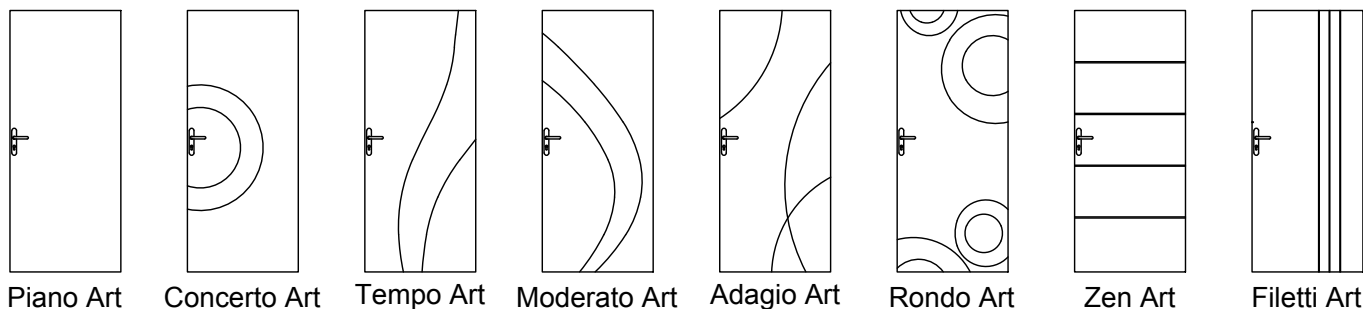

DETAILS ET OPTIONS

Blocs-portes paliers - Panneau d'habillage rapporté - Finition

DECORS

MMO-031

FINITIONS ART INFINE

Panneau rapportés finis stratifiés gamme ELAN avec joncs intégrés

FINITIONS MEDIUM

Panneaux rapportés prépeints rainurés