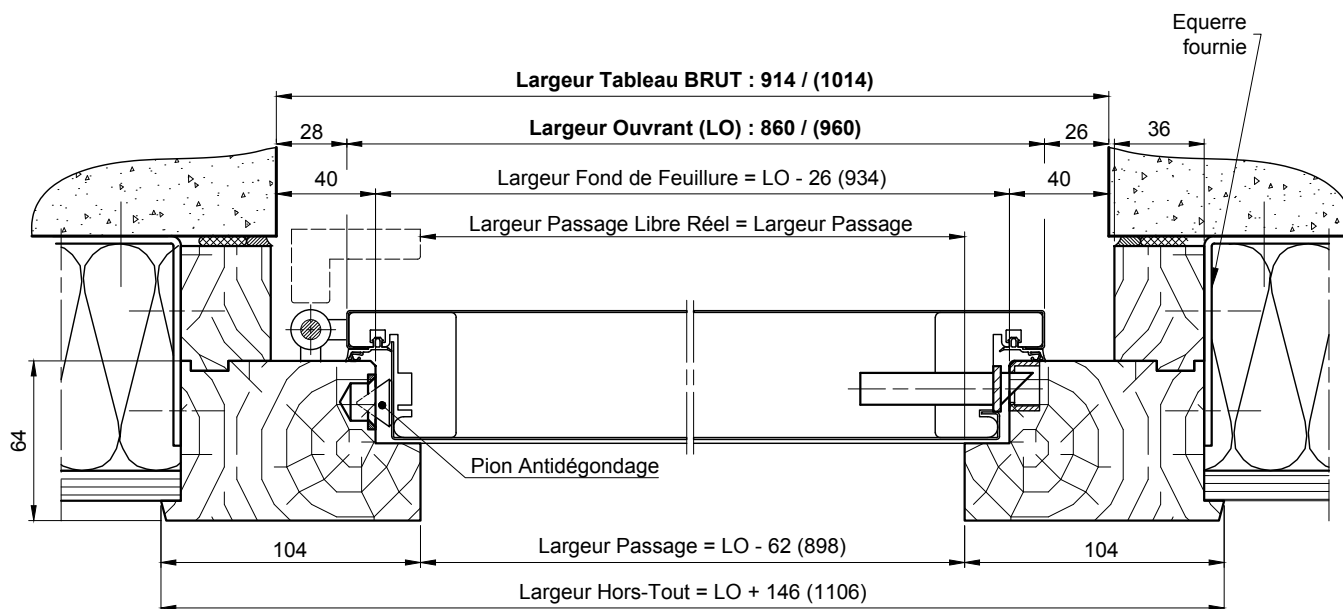

## Reprise de doublage en ouverture extérieure - HB

BLOCS-PORTES DE COMMUNICATION INTERIEURE

MMO-041

Huisserie BOIS : 64x104  
Tapée : dimension variable suivant doublage