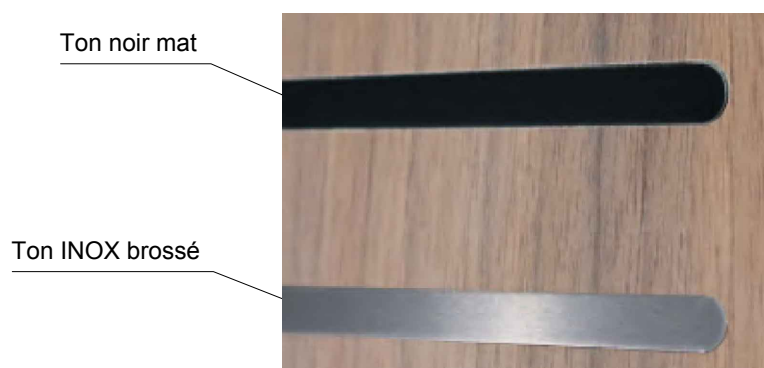

DETAILS ET OPTIONS

Blocs-portes paliers - Panneau d'habillage rapporté - Décors STYL' ART

Ambiance intérieure sur face extérieure uniquement

MMO-042

**FINITION PANNEAU RAPPORTE
avec JONCS décoratifs ALUMINIUM**

FIXATION par

Système
ULYS[®]