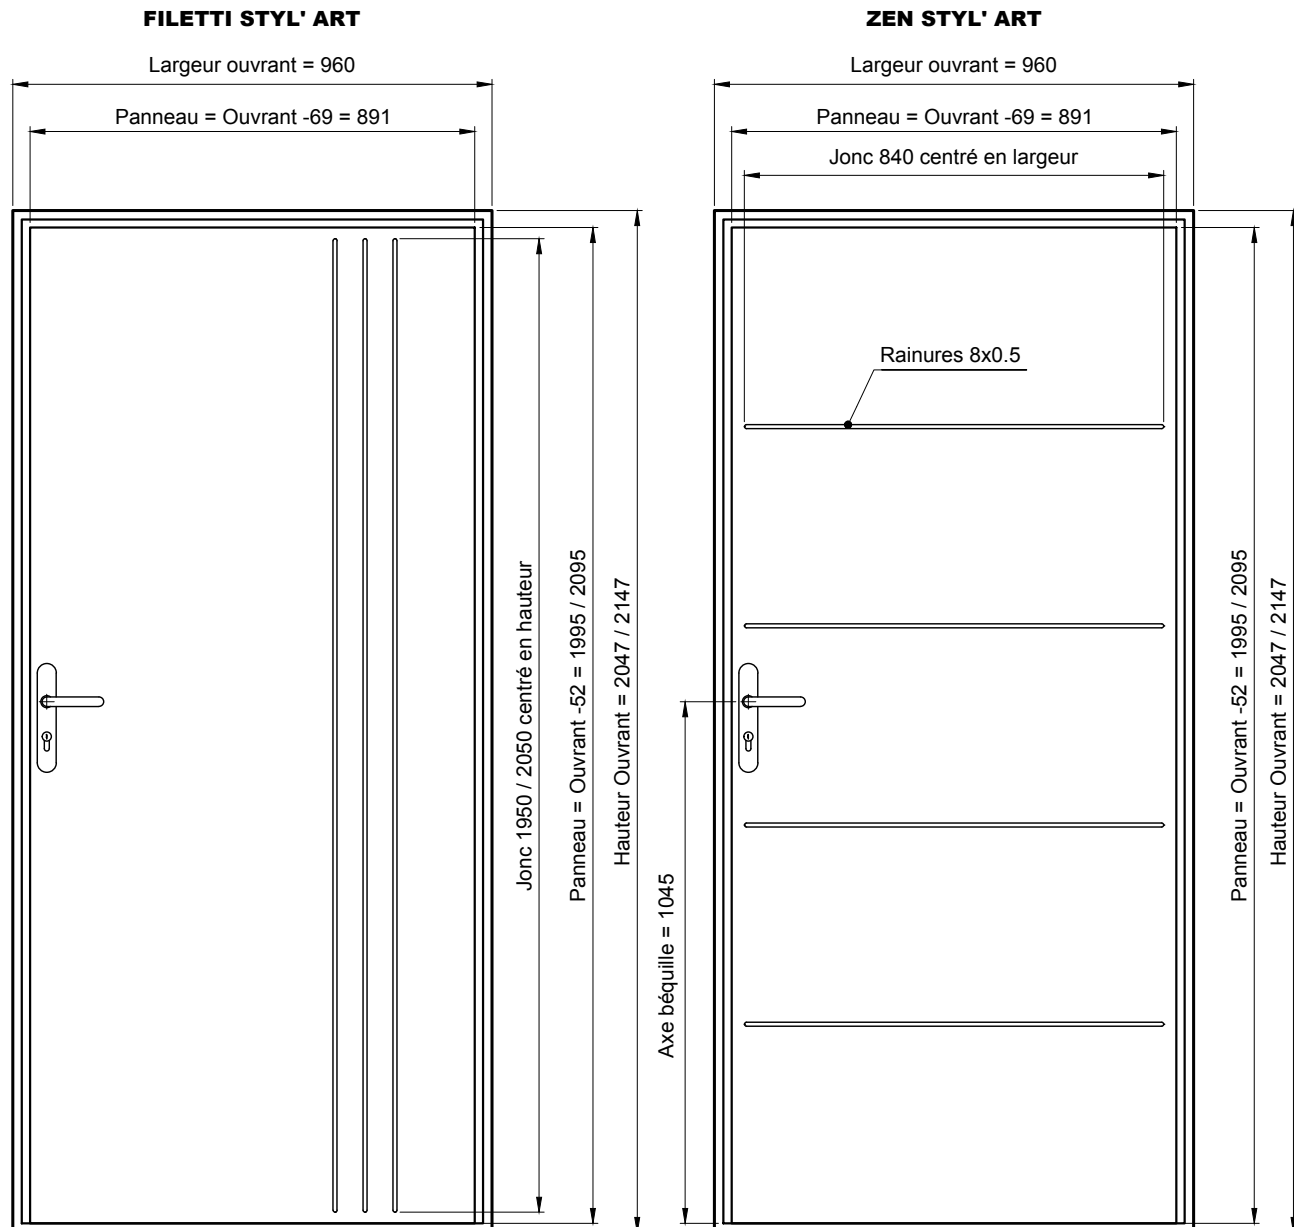

DETAILS ET OPTIONS

Blocs-portes paliers - Panneau d'habillage rapporté - Décors STYL' ART

Ambiance intérieure sur face extérieure uniquement

MMO-042

**FINITION PANNEAU RAPPORTE
avec JONCS décoratifs ALUMINIUM**

FIXATION par

Système
ULYS[®]