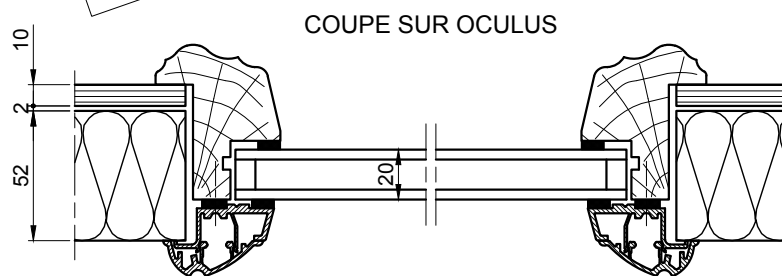

DETAILS ET OPTIONS

Blocs-portes d'entrée de maison individuelle - Gamme SYLVER

MMO-043

COUPE HORIZONTALE MOULURES BOIS

SANS AGREMENT ACOUSTIQUE

* Largeur: Mini 860
Maxi 960