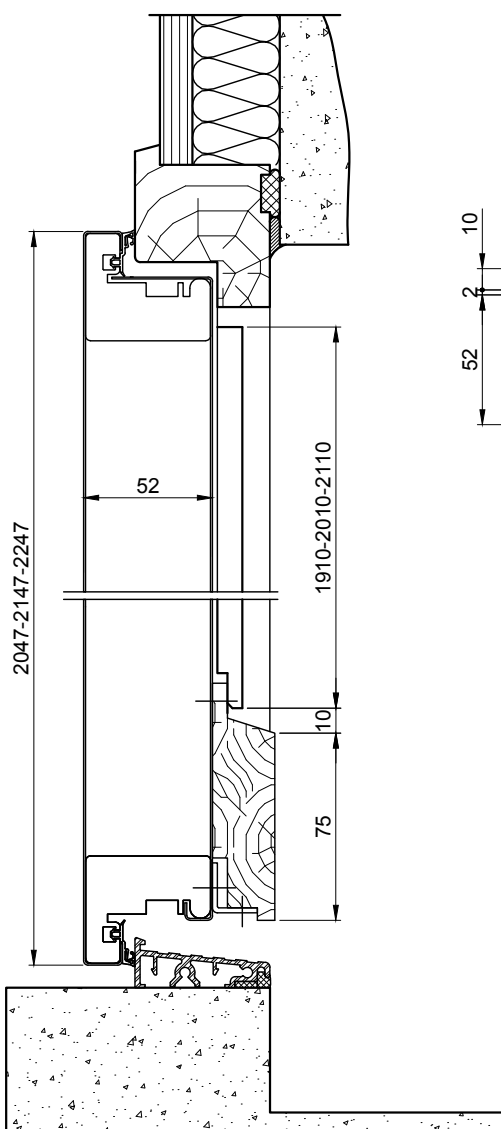

DETAILS ET OPTIONS

Blocs-portes d'entrée de maison individuelle - Gamme SYLVER

MMO-043

COUPE HORIZONTALE MOULURES BOIS

SANS AGREMENT ACOUSTIQUE

* Largeur: Mini 860
Maxi 960