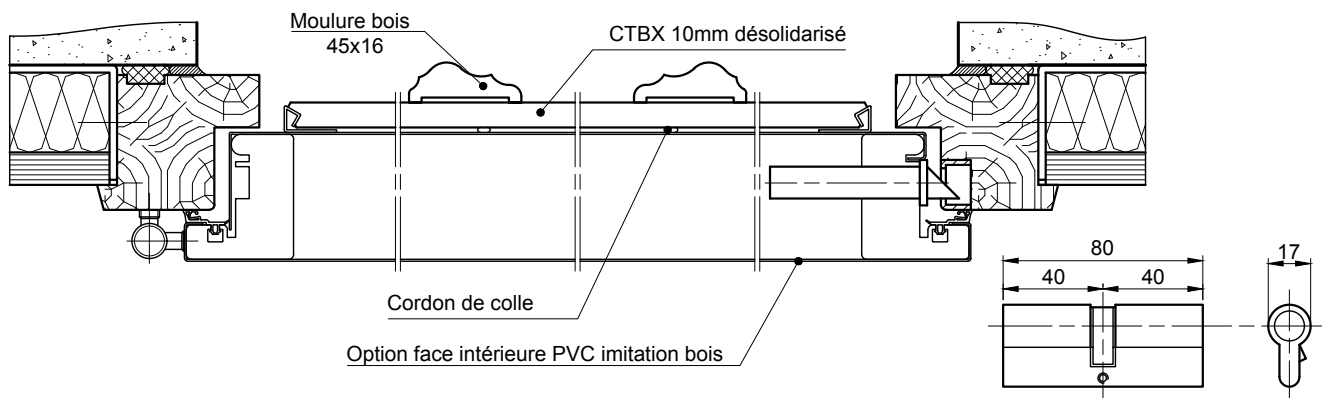

DETAILS ET OPTIONS

Blocs-portes d'entrée de maison individuelle - Gamme SYLVER

MMO-043

COUPE HORIZONTALE MOULURES BOIS

SANS AGREMENT ACOUSTIQUE

* Largeur: Mini 860
Maxi 960