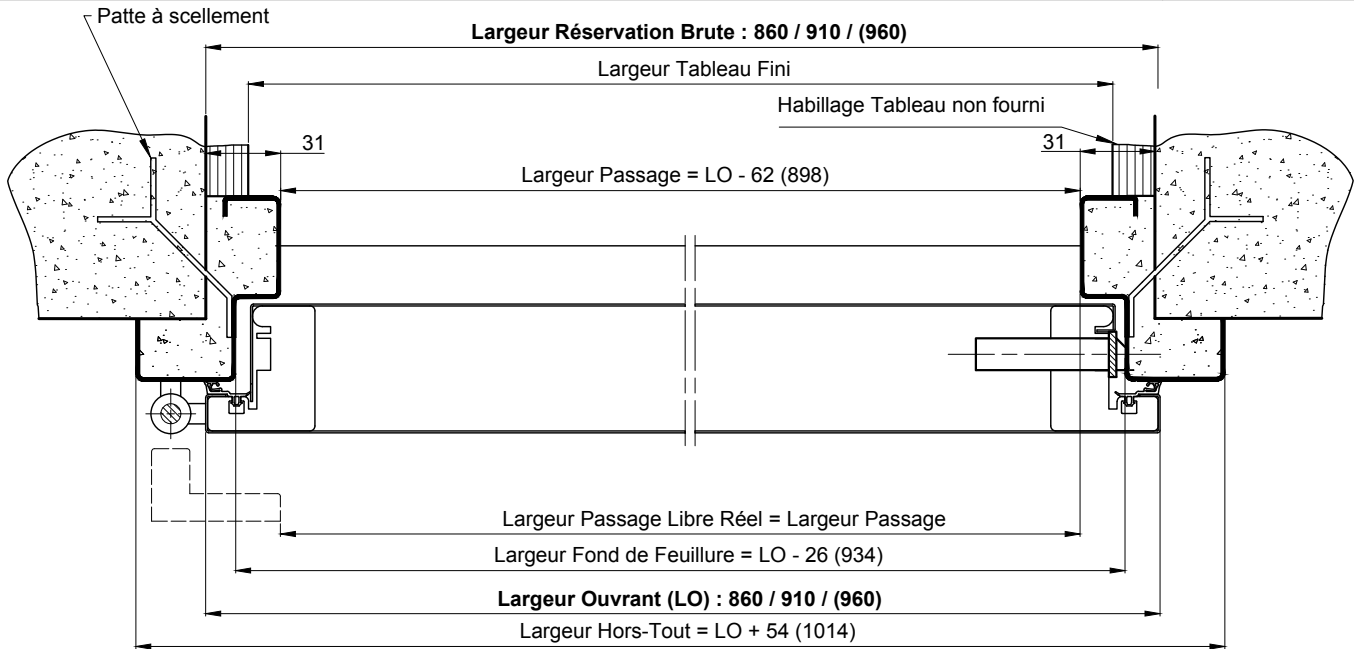

# B.P. ENTREE DE MAISON INDIVIDUELLE

## ATHENA STANDARD ISOLANT - MONTAGE SCELLEMENT - HM

Référence Commerciale : ATHENA STANDARD ISOLANT

MMT-023

### CONFIGURATION DE MONTAGE SANS AGREMENT