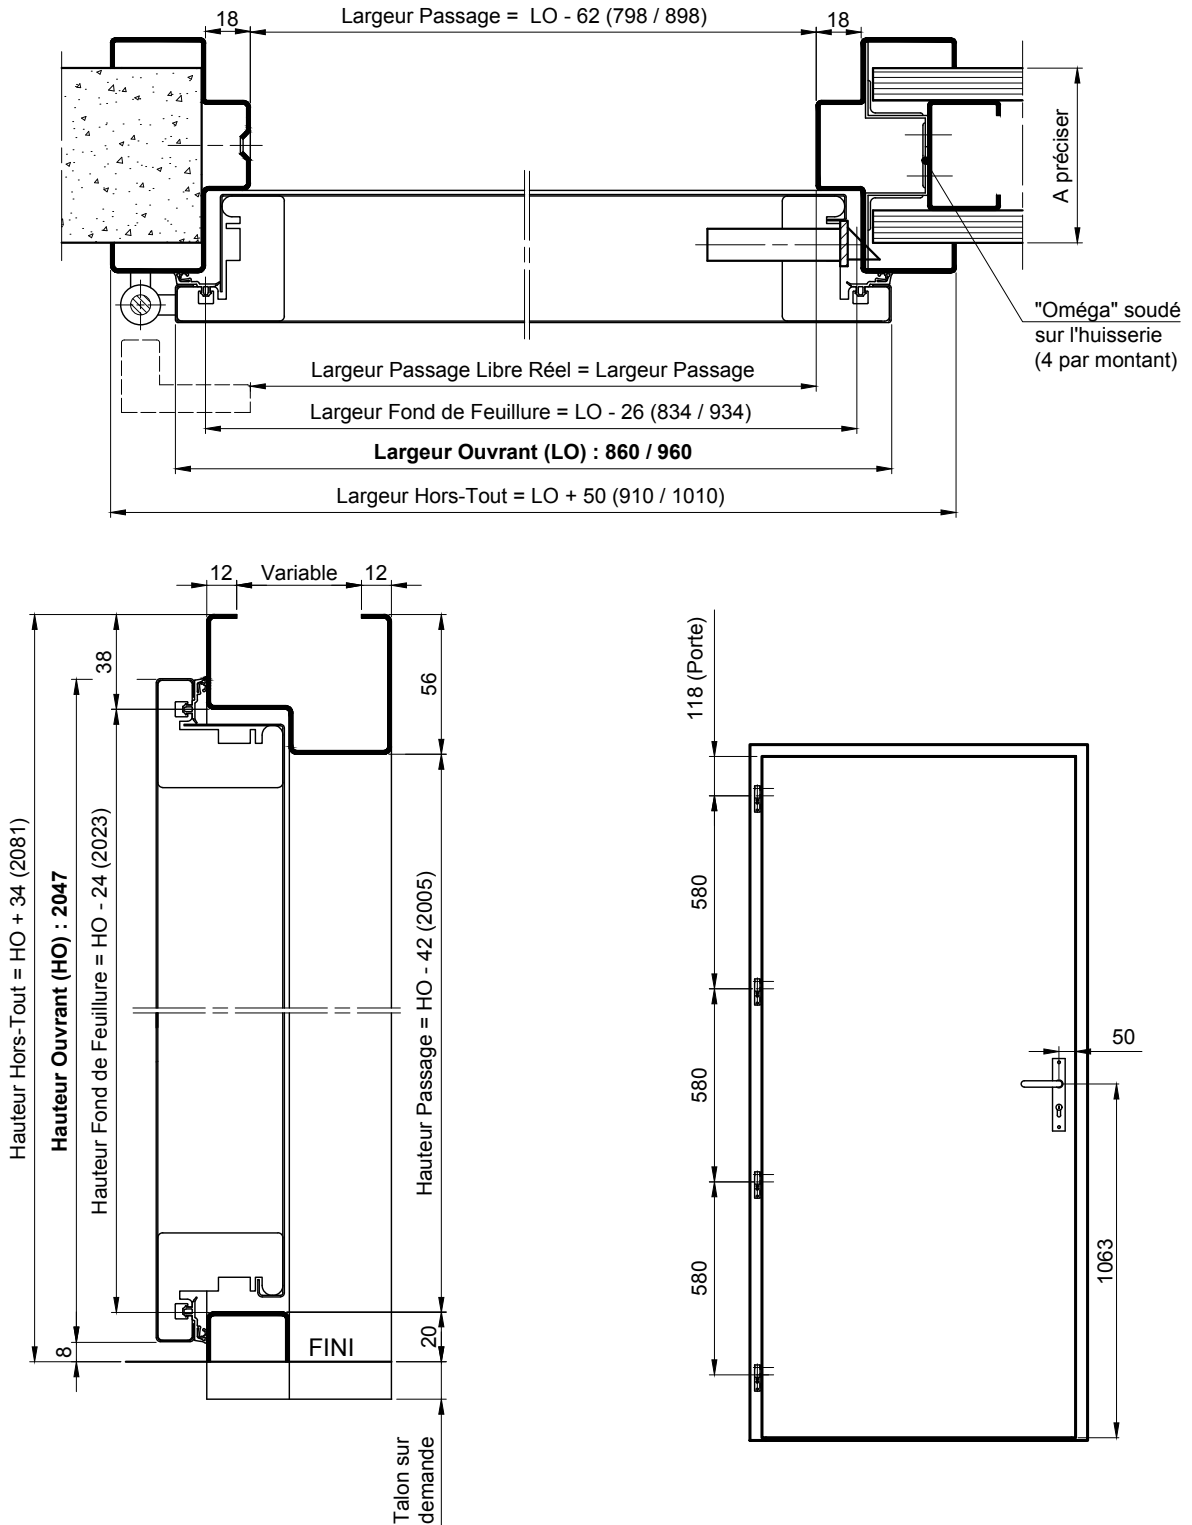

## ATHEN'ISO ACOUSTIQUE - MONTAGE SUR CLOISON SECHE - HM

Référence Commerciale : ATHEN'ISO ACOUSTIQUE

MMT-120

Cloison traditionnelle:  
Fixation par trous  
ou pattes à scellement

Cloison à plaques de  
parement en plâtre et  
ossature acier

NOTA: Mode de fixation suivant demande:  
Vis, Oméga, Pattes à scellement soudées ou mobiles.