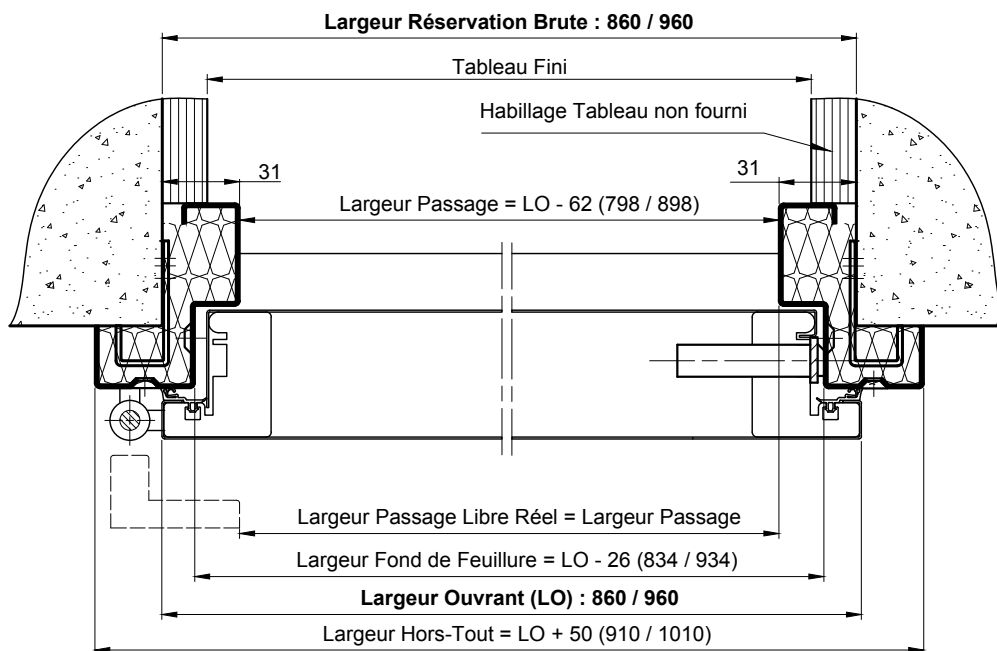

B.P. COMMUNICATION INTERIEURE

ATHEN'ISO ACOUSTIQUE - MONTAGE BATI D'ANGLE - HM

Référence Commerciale : ATHEN'ISO ACOUSTIQUE

MMT-124

Bourrelets de laine de verre Ø30 (fourni)