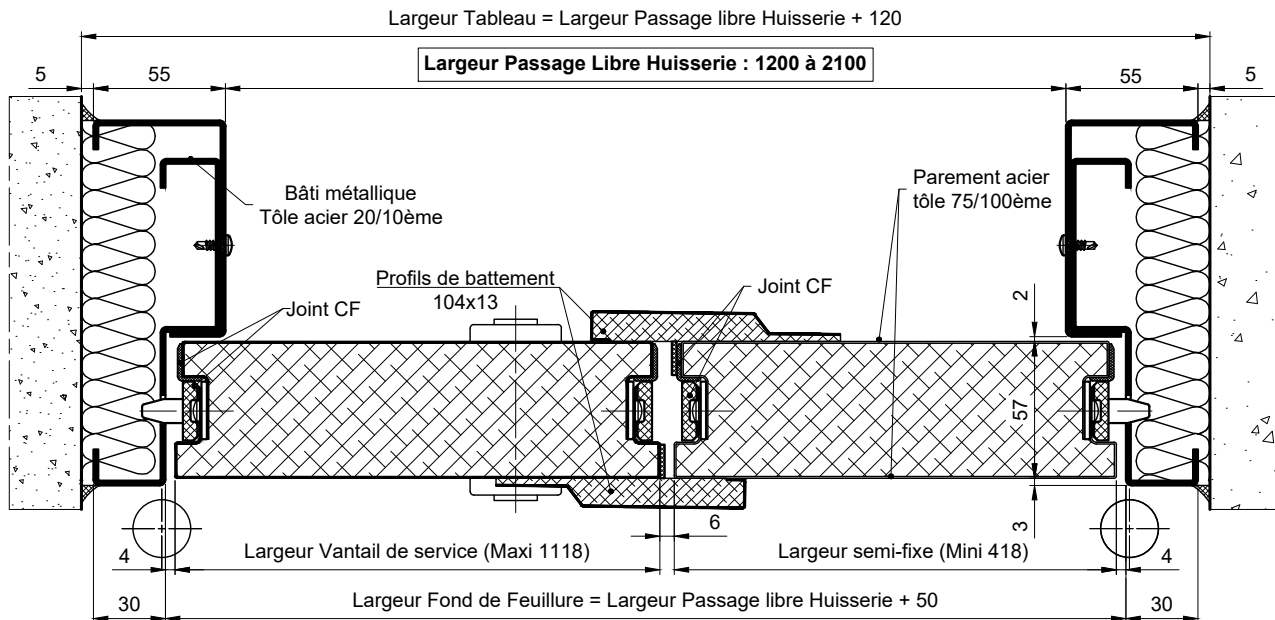

B.P. DAS BATTANTS

2V EI120 - DAS BATTANT - BANDEAU

Référence Commerciale : M1202L - DAS

MTD-211

Largeur passage libre total réel à 90° = PL - 117
 Largeur PL vantail de service à 90° = PL - Se.Fi - 66