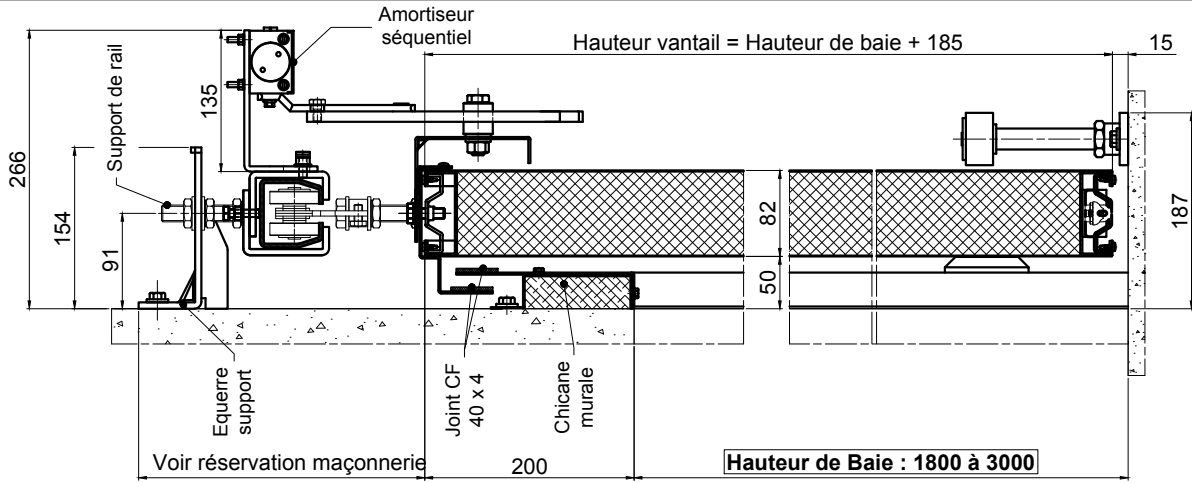

B.P. DAS COULISSANTS

1V EI60 GD - DAS COULISSANT - 1 PANNEAU

Référence Commerciale : M 601 S - DAS

MTD-272