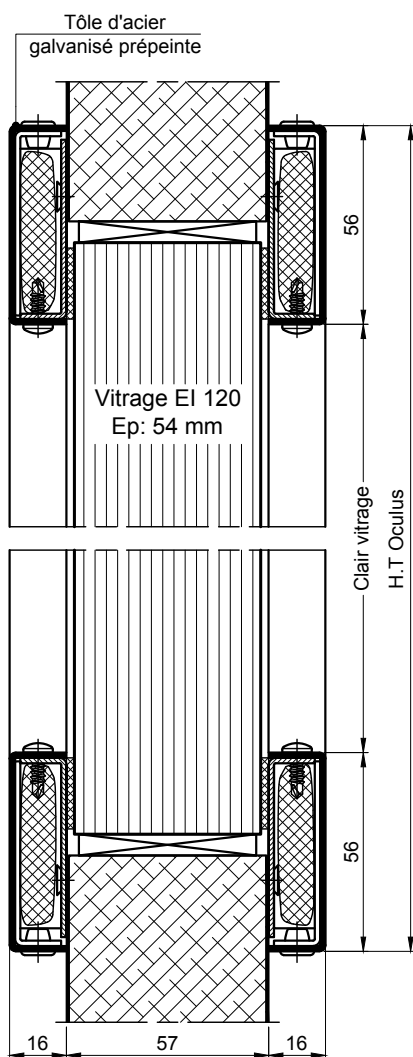

OCULUS TYPE VM
EI 120
M1202LH / M1212L