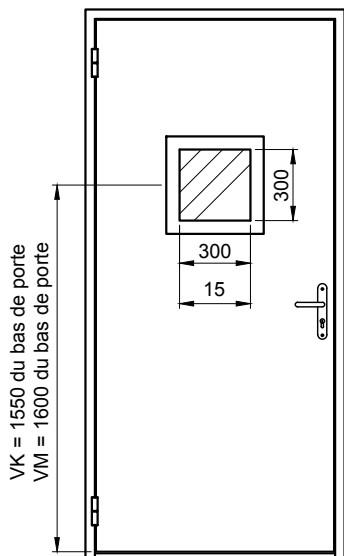

## Oculus type VK / VM

PMT (Battantes)

MTO-026

A USAGE INTERIEUR  
EXCLUSIVEMENT

	Carré
Clair	300 x 300
Vitrage	346 x 346
Découpe	358 x 358
H.T. Oculus	412 x 412

A USAGE INTERIEUR  
EXCLUSIVEMENT

	Rectangulaire
Clair	600 x 300
Vitrage	646 x 346
Découpe	658 x 358
H.T. Oculus	712 x 412