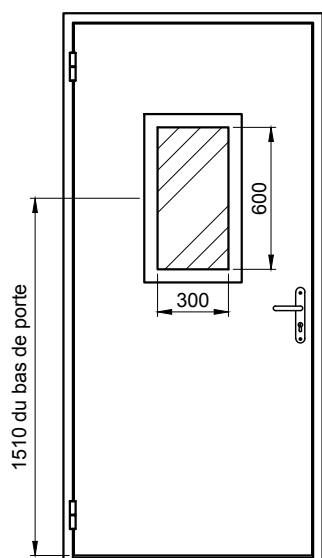

## Oculus type VK / VM

PMT (Battantes)

MTO-026

A USAGE INTERIEUR  
EXCLUSIVEMENT

	Carré
Clair	300 x 300
Vitrage	346 x 346
Découpe	358 x 358
H.T. Oculus	412 x 412

A USAGE INTERIEUR  
EXCLUSIVEMENT

	Rectangulaire
Clair	600 x 300
Vitrage	646 x 346
Découpe	658 x 358
H.T. Oculus	712 x 412