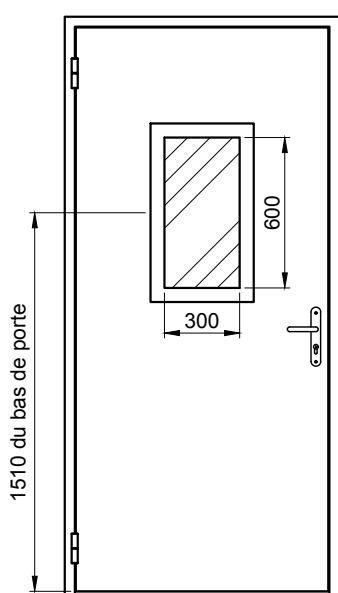

ADAPTATIONS SPECIFIQUES

Oculus type VK / VM

PMT (Battantes)

MTO-026

A USAGE INTERIEUR
EXCLUSIVEMENT

	Carré
Clair	300 x 300
Vitrage	346 x 346
Découpe	358 x 358
H.T. Oculus	412 x 412

A USAGE INTERIEUR
EXCLUSIVEMENT

	Rectangulaire
Clair	600 x 300
Vitrage	646 x 346
Découpe	658 x 358
H.T. Oculus	712 x 412

OCULUS TYPE VK
EI 120
M1201L / M1202L

OCULUS TYPE VM
EI 120
M1202LH