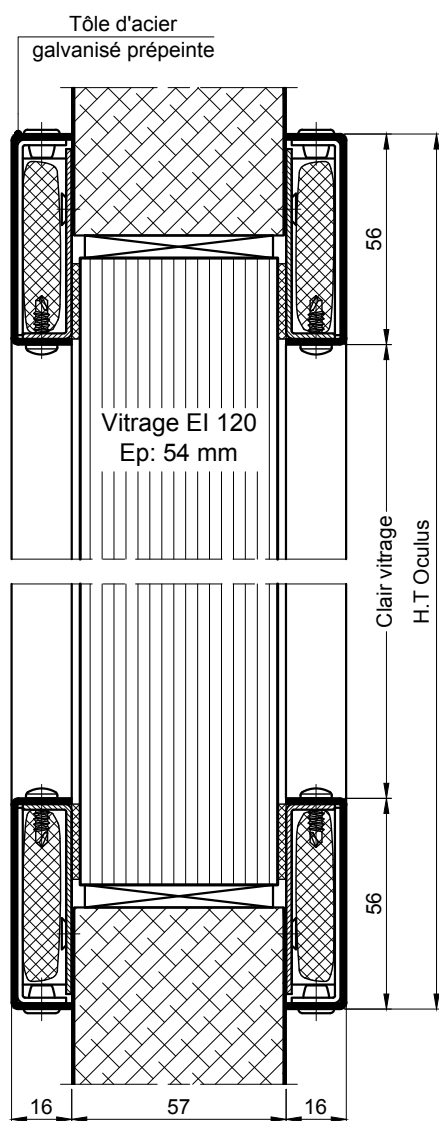

ADAPTATIONS SPECIFIQUES

Oculus type VK / VM

PMT (Battantes)

MTO-026

A USAGE INTERIEUR
EXCLUSIVEMENT

	Carré
Clair	300 x 300
Vitrage	346 x 346
Découpe	358 x 358
H.T. Oculus	412 x 412

A USAGE INTERIEUR
EXCLUSIVEMENT

	Rectangulaire
Clair	600 x 300
Vitrage	646 x 346
Découpe	658 x 358
H.T. Oculus	712 x 412

OCULUS TYPE VK
EI 120
M1201L / M1202L

OCULUS TYPE VM
EI 120
M1202LH