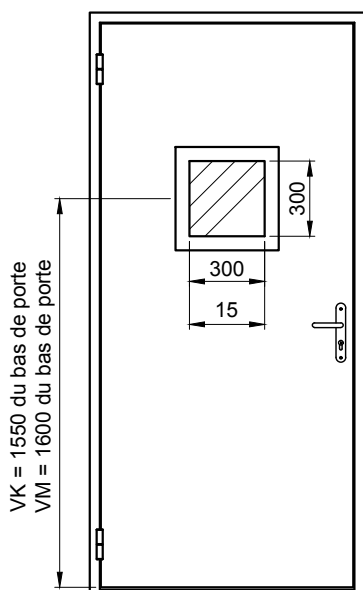

ADAPTATIONS SPECIFIQUES

Oculus type VK / VM

PMT (Battantes)

MTO-026

A USAGE INTERIEUR
EXCLUSIVEMENT

	Carré
Clair	300 x 300
Vitrage	346 x 346
Découpe	358 x 358
H.T. Oculus	412 x 412

A USAGE INTERIEUR
EXCLUSIVEMENT

	Rectangulaire
Clair	600 x 300
Vitrage	646 x 346
Découpe	658 x 358
H.T. Oculus	712 x 412

OCULUS TYPE VK
EI 120
M1201L / M1202L

OCULUS TYPE VM
EI 120
M1202LH