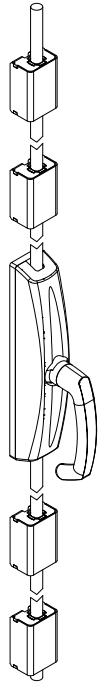

ADAPTATIONS SPECIFIQUES

Gamme serrures antipaniques pour battantes 2 vantaux

PMIS / PMT (Battantes) - (AP72 / AP52)

MTO-032

Crémone à levier
Réf.: DUALIS (CR02 - CR03)

Crémone à levier
Réf.: DEFY (CS04)

Verrou d'urgence 2 pts
Réf.: Antipanic Push Pad (VU02)

Verrou d'urgence 2 pts
Réf.: JPM Europad (VU01)

Crémone à levier
Réf.: WSS (CL01)