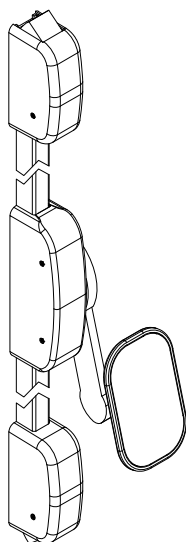

ADAPTATIONS SPECIFIQUES

Gamme serrures antipaniques pour battantes 2 vantaux

PMIS / PMT (Battantes) - (AP72 / AP52)

MTO-032

Crémone à levier
Réf.: DUALIS (CR02 - CR03)

Crémone à levier
Réf.: DEFY (CS04)

Verrou d'urgence 2 pts
Réf.: Antipanic Push Pad (VU02)

Verrou d'urgence 2 pts
Réf.: JPM Europad (VU01)

Crémone à levier
Réf.: WSS (CL01)