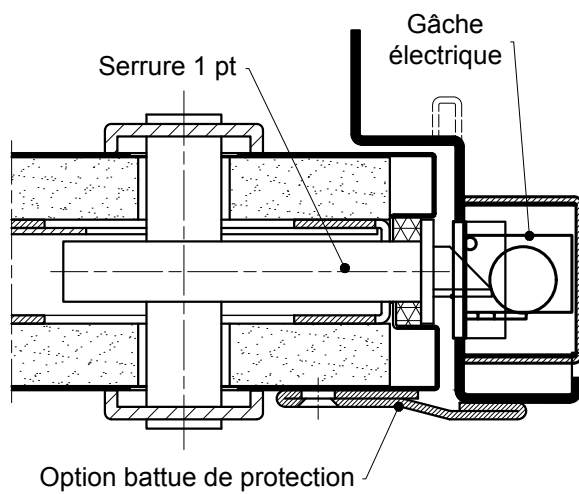

## Gâche électrique sur porte battante EI

PMT (Battantes)

MTO-034

Montage gâche électrique sur porte 1 vantail  
TYPE M 301L - M 601L - M301LH

Montage gâche électrique sur porte 2 vantaux  
TYPE M 302L - M 602L - M302LH - M602LH