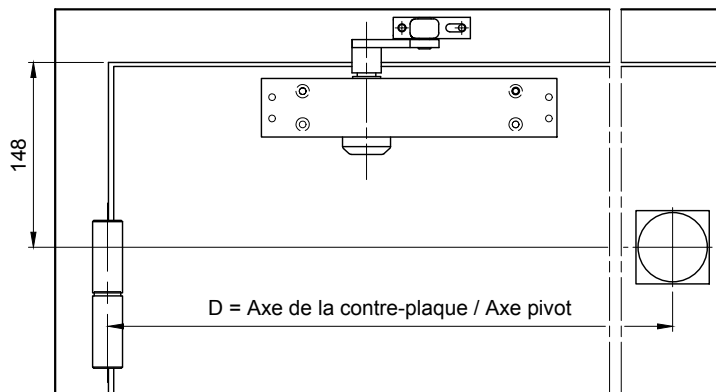

ADAPTATIONS SPECIFIQUES

Boîtier ventouse

PMT (Battantes) - (BV01 / BV02 / BV05 / BV06)

MTO-036

POSITION DE LA CONTRE-PLAQUE

Lg Vantail		418 à 630	631 à 1230
Côte D	Ventouse en 20 daN	350	400
	Ventouse en 40/50 daN	Lg vtl - 100	