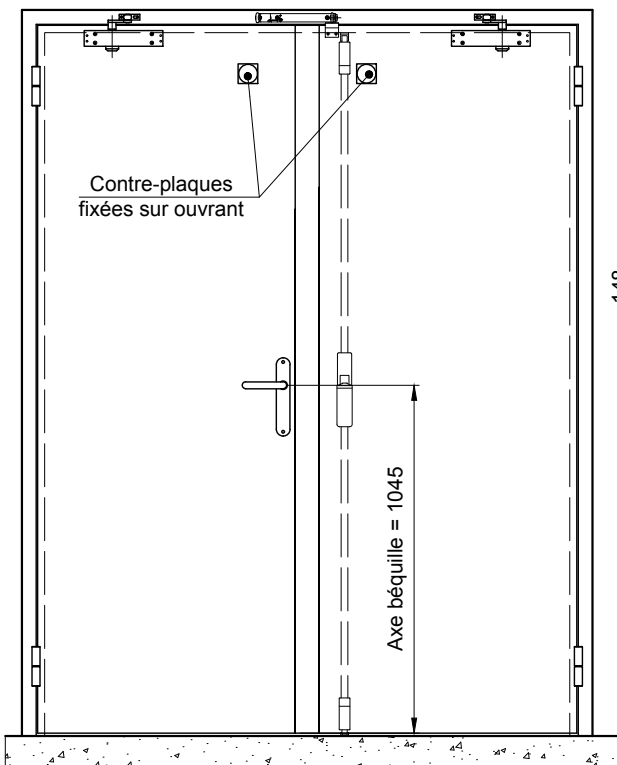

ADAPTATIONS SPECIFIQUES

Boîtier ventouse

PMT (Battantes) - (BV01 / BV02 / BV05 / BV06)

MTO-036

POSITION DE LA CONTRE-PLAQUE

Lg Vantail		418 à 630	631 à 1230
Côte D	Ventouse en 20 daN	350	400
	Ventouse en 40/50 daN	Lg vtl - 100	