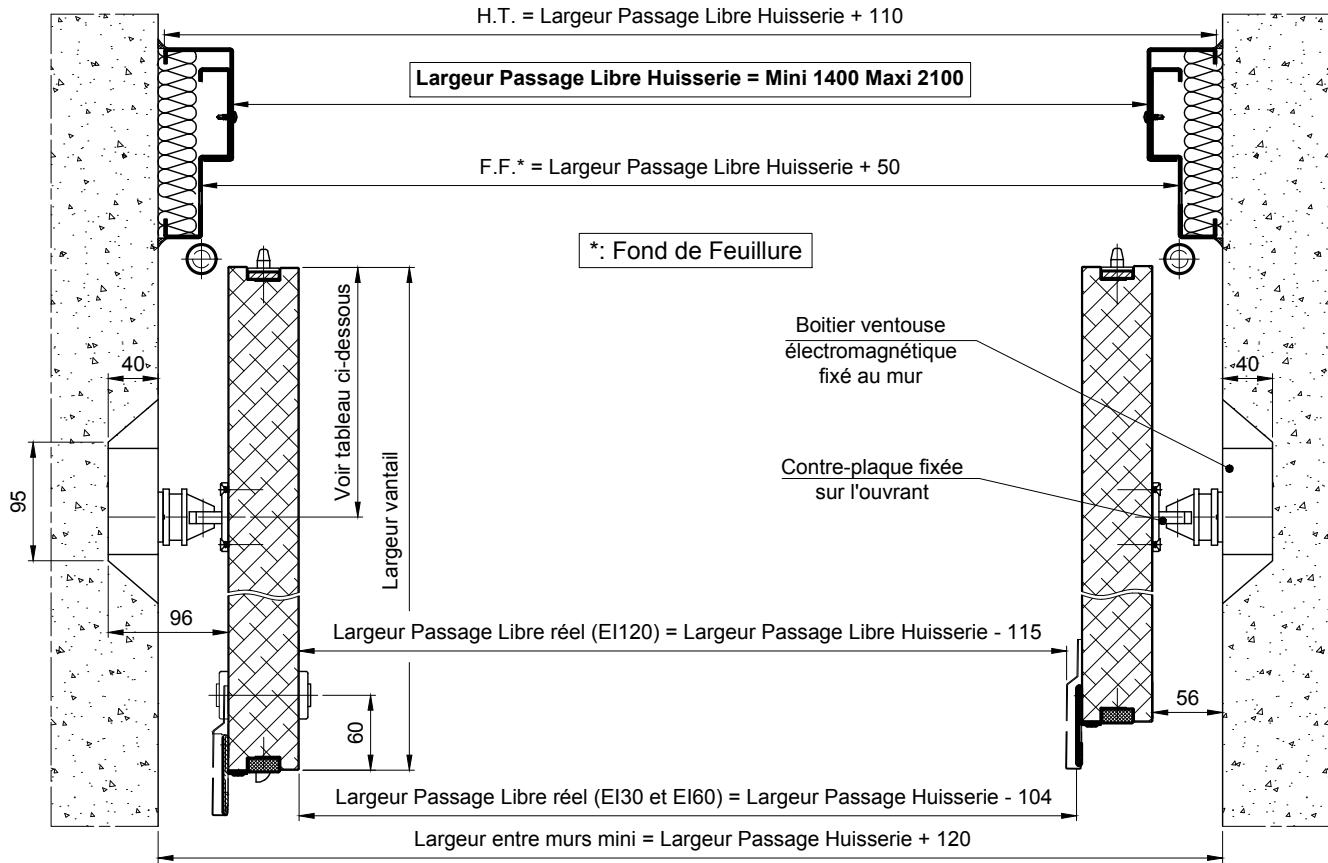

ADAPTATIONS SPECIFIQUES

Boîtier ventouse

PMT (Battantes) - (BV01 / BV02 / BV05 / BV06)

MTO-036

POSITION DE LA CONTRE-PLAQUE

Lg Vantail		418 à 630	631 à 1230
Côte D	Ventouse en 20 daN	350	400
	Ventouse en 40/50 daN	Lg vtl - 100	