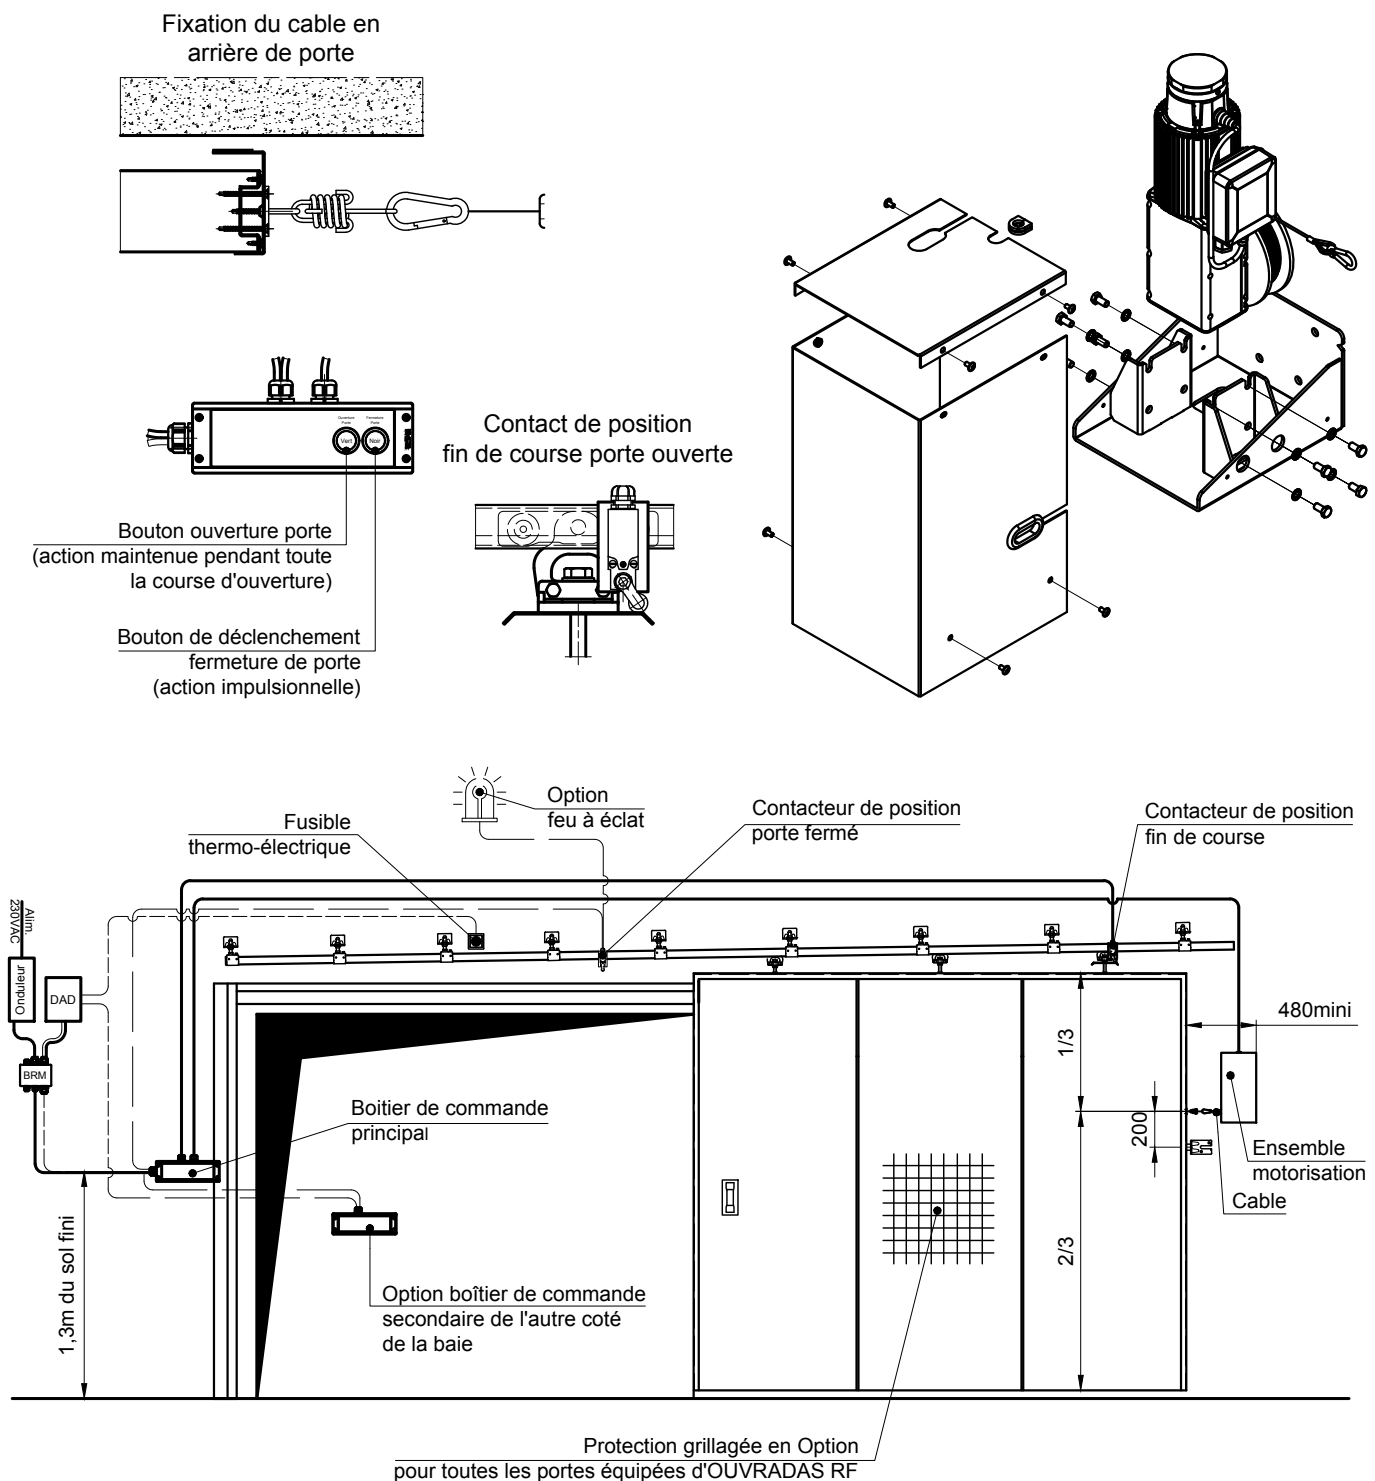

## Motorisation OUVRADAS® pour portes coulissantes (OVRF)

PMT (Coulissantes) - (OVRF)

MTO-051

### Equipements optionnels:

- Boîtier de commande secondaire pour commande coté opposé à la porte (avec bouton de réarmement intégré).
- Feu à éclat (à l'ouverture ou à la fermeture) + contact de position porte fermée.
- Kit de renvoi pour moteur à l'avant.
- Boîtier émission pour télécommande en émission de courant (48V ou 24V) sur consultation.