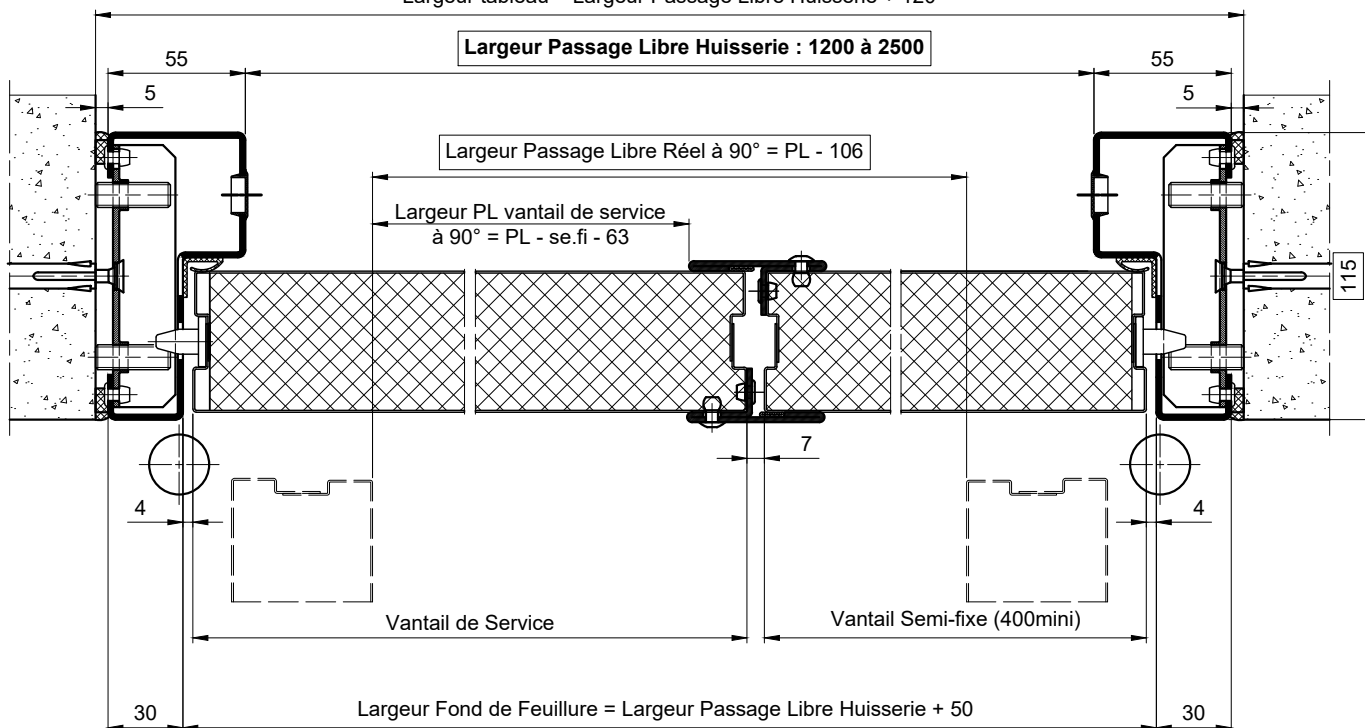

2V - BATTANTE NON FEU

Référence Commerciale : MD 102 B

MTT-020

Largeur tableau = Largeur Passage Libre Huisserie + 120

Variante dormant

Bati d'angle