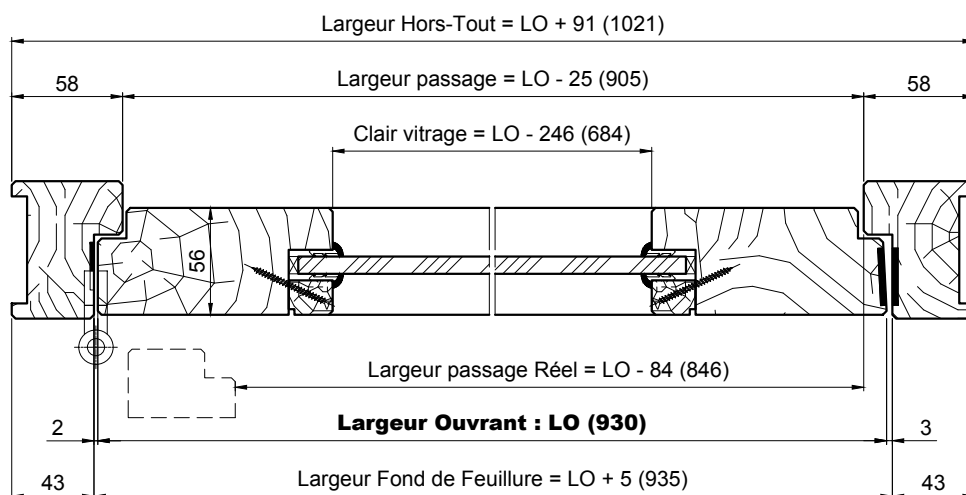

BLOCS-PORTES RESISTANT AU FEU EW30

1V EW30 VITRE - SPF - FERME-PORTE ENCASTRE

Référence Commerciale : 1V GV SA30

MVF-0010

1 UP (Unité de Passage)
= Largeur Ouvrant de 984