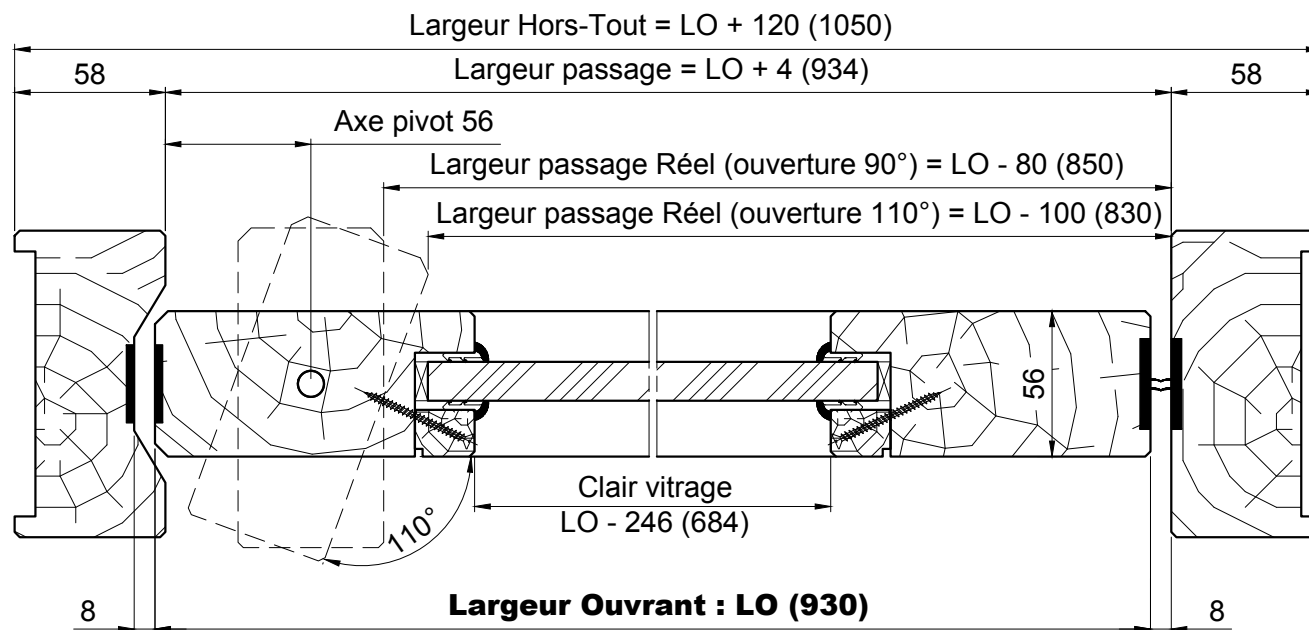

BLOCS-PORTES RESISTANT AU FEU EI30

1V EI30 VITRE - LINTEAU - HUISSERIE BOIS

Référence Commerciale : 1V GV30 DA LINTEAU

MVF-0027

Attention : Angle d'ouverture maxi 110° pour une section maxi de 118x58 avec perte de passage libre réel
 Pour section supérieure, nous consulter

1 UP (Unité de Passage)
 = Largeur Ouvrant de 980