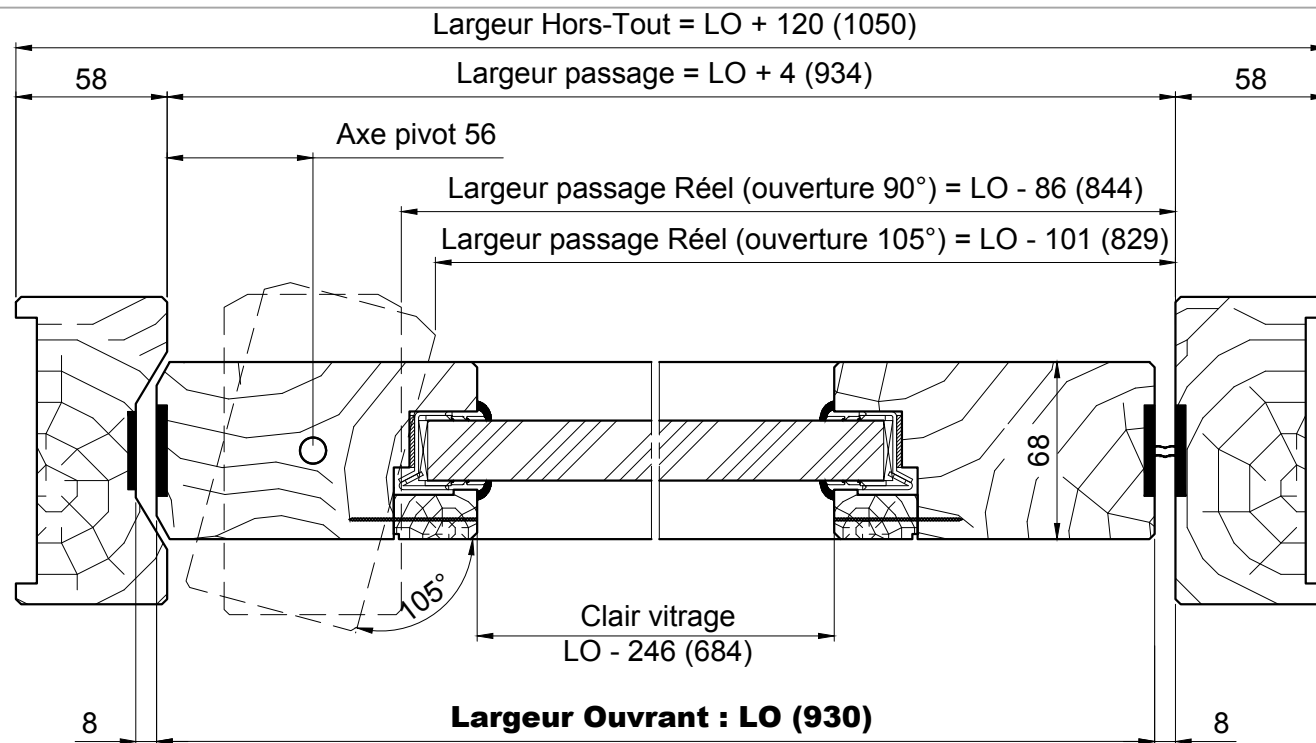

# BLOCS-PORTES RESISTANT AU FEU EI60

## 1V EI60 VITRE - LINTEAU - HUISSERIE BOIS

Référence Commerciale : 1V GV60 DA LINTEAU

MVF-0039

**Attention :** Angle d'ouverture maxi 105° pour une section maxi de 118x58 avec perte de passage libre réel  
Pour section supérieure, nous consulter

1 UP (Unité de Passage)  
= Largeur Ouvrant de 986