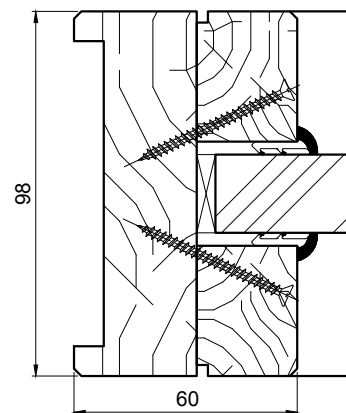

## Parclosage (Non-feu / EI30)

FULL-VISION

MVO-100

Simple parclosage

Parclosage standard

Double parclosage

Parcloses affleurantes uniquement

Non-feu

Sections des parcloses

EI30

Sections des parcloses

Parclosage avec fixation invisible

Parcloses à pointer (pointes non fournies - Ø1x40)