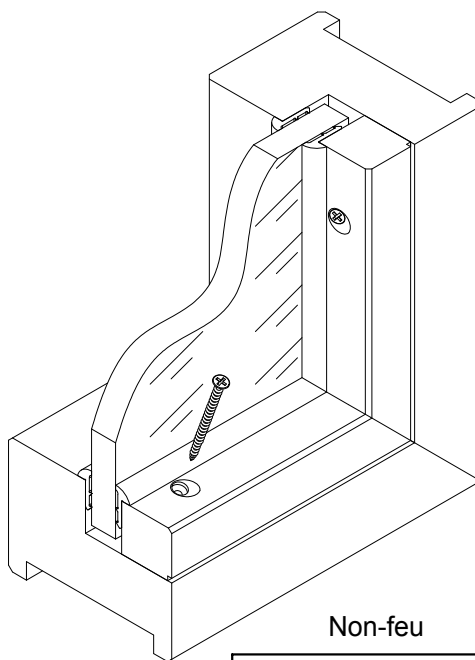

## Parclosage (Non-feu / EI30)

FULL-VISION

MVO-100

Simple parclosage

Parclosage standard

Double parclosage

Parcloses affleurantes uniquement

Non-feu

Sections des parcloses

EI30

Sections des parcloses

Parclosage avec fixation invisible

Parcloses à pointer (pointes non fournies - Ø1x40)