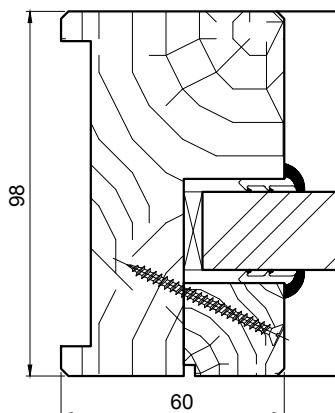

## Parclosage (Non-feu / EI30)

FULL-VISION

MVO-100

Simple parclosage

Parclosage standard

Double parclosage

Parcloses affleurantes uniquement

Non-feu

Sections des parcloses

EI30

Sections des parcloses

Parclosage avec fixation invisible

Parcloses à pointer (pointes non fournies - Ø1x40)