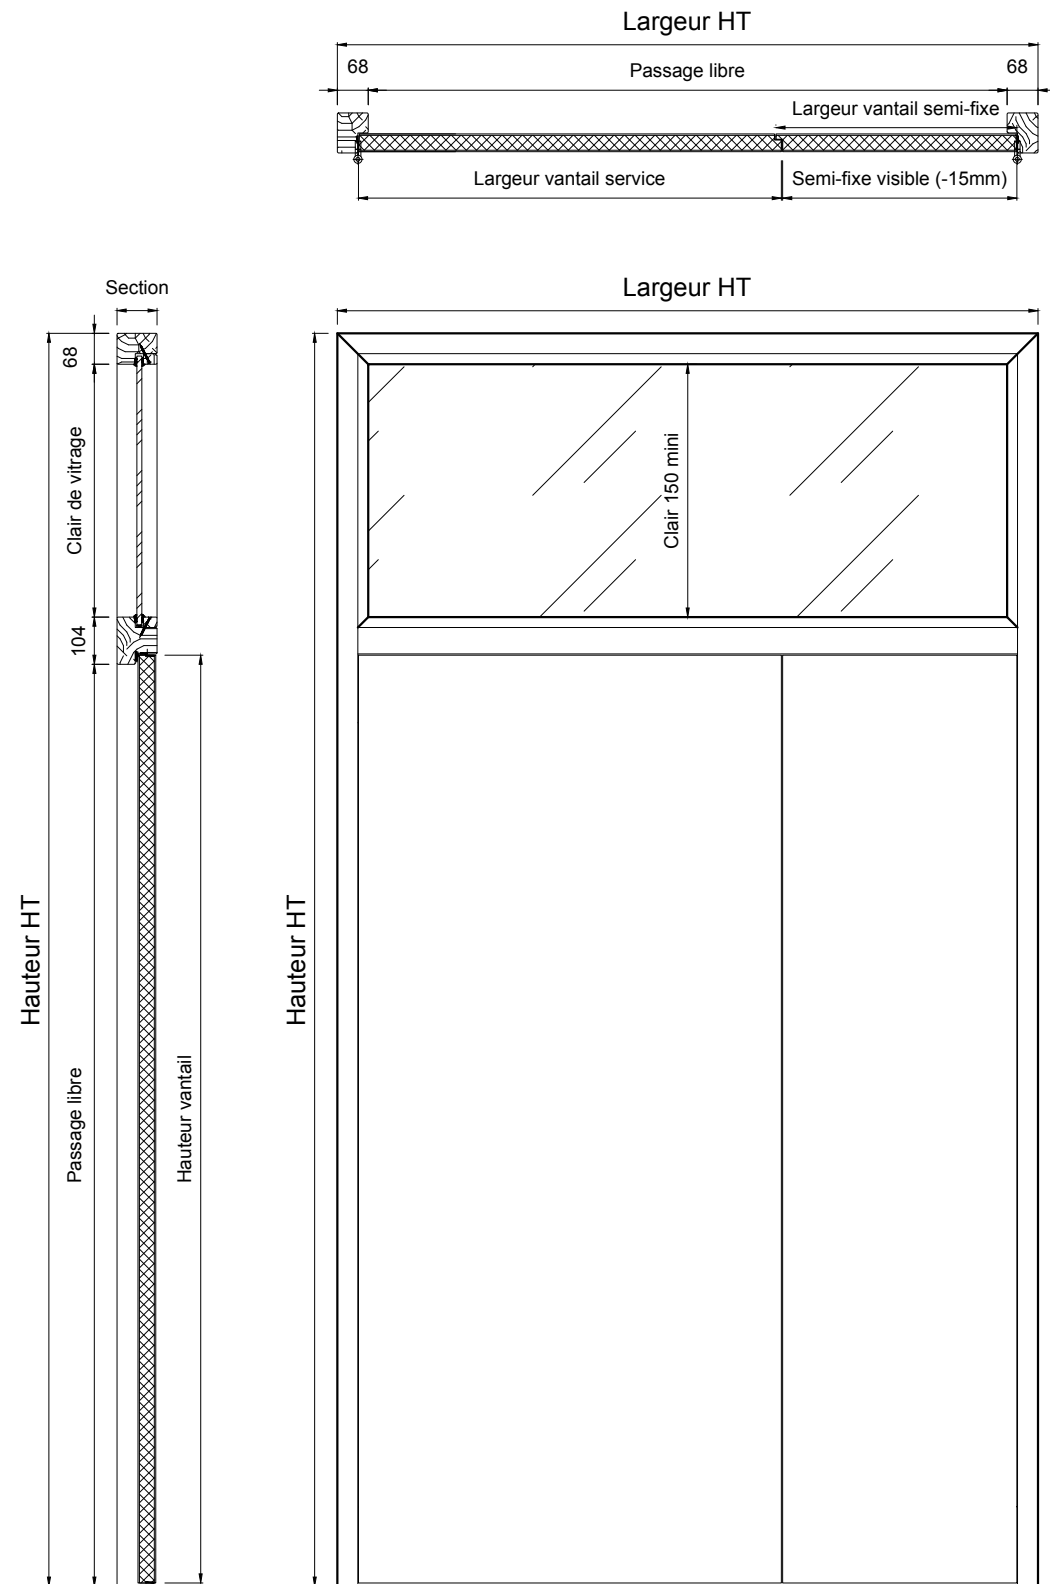

Bloc-porte 2 vantaux MALERBA + châssis EW30 - EI30 en imposte
Ensemble avec meneau intermédiaire

Informations générales	
Quantité ou repère	
Accolé à d'autres produits ou repère	Oui / non
Hauteur HT	
Largeur HT	
Hauteur vantail	
Largeur service + sens d'ouverture	DP / GP
Largeur semi-fixe	
Degré feu	EW30 / EI30
Vitrage 1B1 ou / et résistant aux UV	Oui / non Oui / non
Section (88mm mini)	
Acoustique (section mini selon vitrage)	
Talon	

Mise en oeuvre
Rainure à brique / pose en tunnel
Pose à l'avancement / après-coup

Cloison support / environnement	
Hauteur totale cloison + ensemble	
Hauteur d'imposte	
Nature et type de(s) cloison(s) support(s)	
Epaisseur cloison	
Essence de bois	