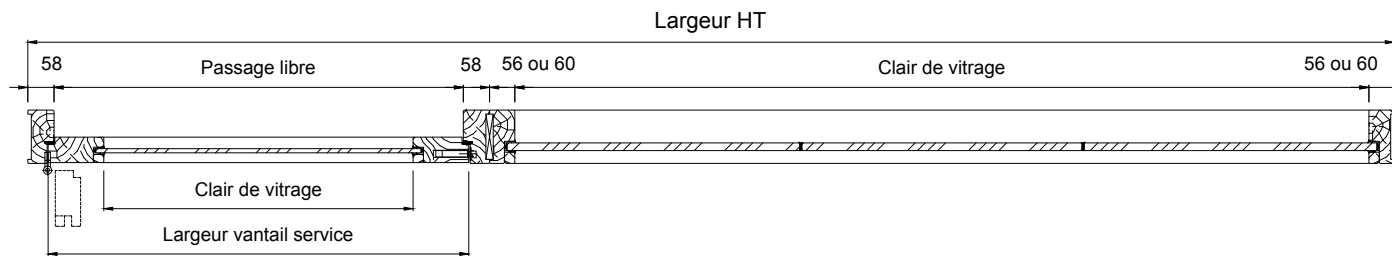

Bloc-porte 1 vantail + 1 full-vision latéral

Full vision non feu : Profil de 56mm
Full vision EI30 - EI60 : Profil de 60mm

Si full-vision sur allège en plaque de plâtre : Largeur hors-tout full-vision <= 2800mm

Informations générales	
Quantité ou repère	
Accolé à d'autres produits ou repère	Oui / non
Hauteur HT	
Largeur HT	
Hauteur vantail	
Largeur service + sens d'ouverture	DP / GP
Degré feu	
Vitrage 1B1 et / ou résistant aux UV	Oui / non Oui / non
Section (section mini selon catalogue)	
Acoustique (type de parclose selon vitrage)	
Talon	