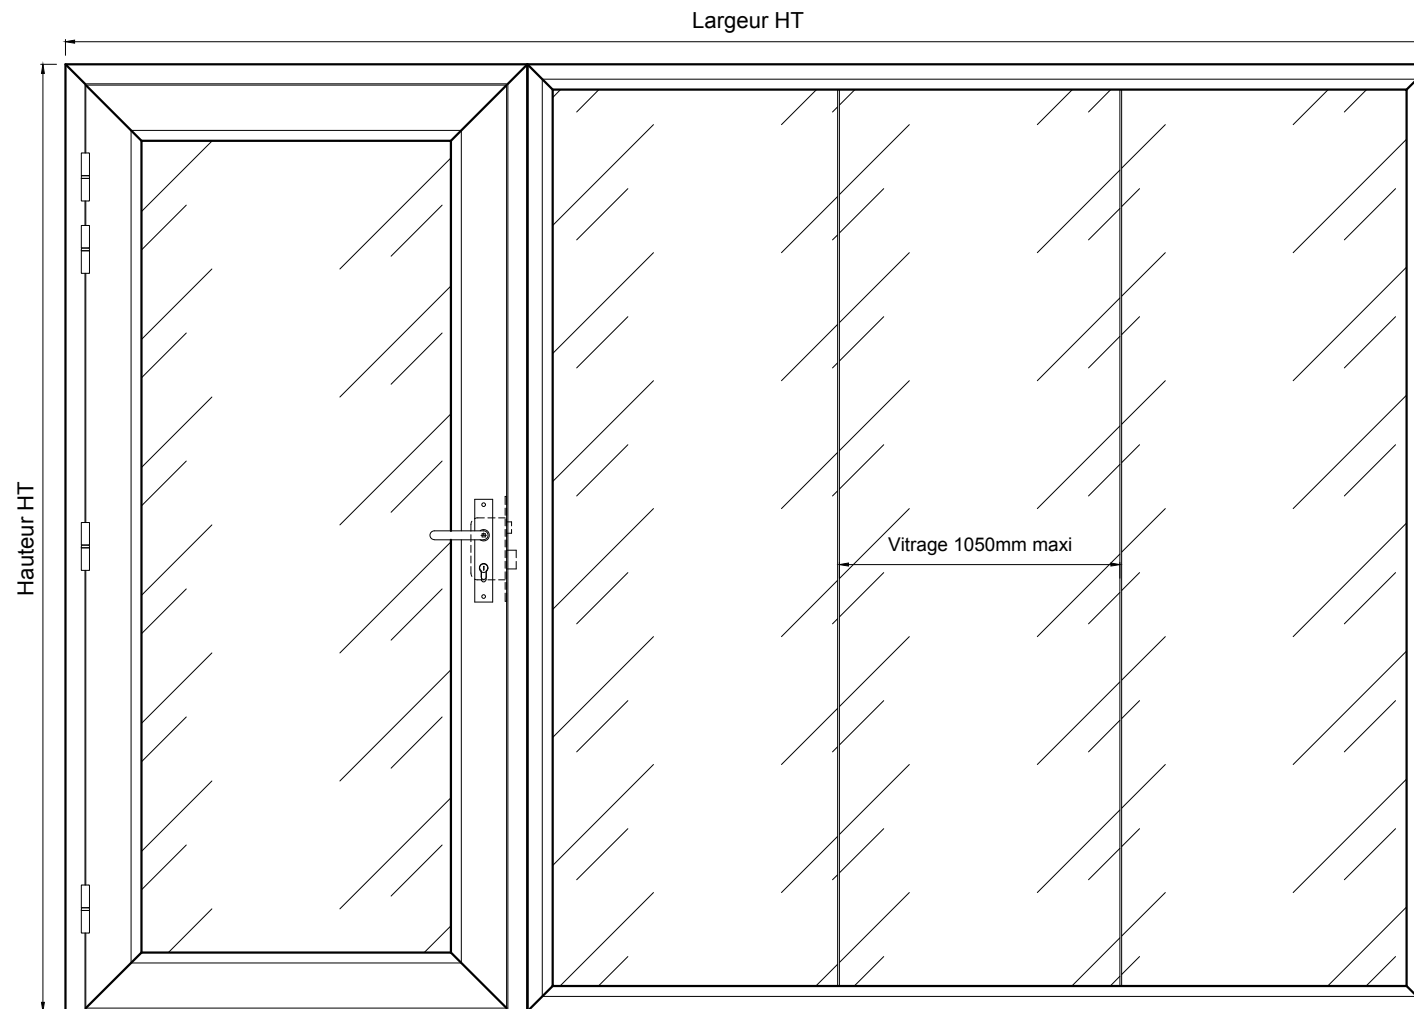

Bloc-porte 1 vantail + 1 full-vision latéral

Full vision non feu : Profil de 56mm
Full vision EI30 - EI60 : Profil de 60mm

Si full-vision sur allège en plaque de plâtre : Largeur hors-tout full-vision <= 2800mm

Informations générales	
Quantité ou repère	
Accolé à d'autres produits ou repère	Oui / non
Hauteur HT	
Largeur HT	
Hauteur vantail	
Largeur service + sens d'ouverture	DP / GP
Degré feu	
Vitrage 1B1 et / ou résistant aux UV	Oui / non Oui / non
Section (section mini selon catalogue)	
Acoustique (type de parclose selon vitrage)	
Talon	