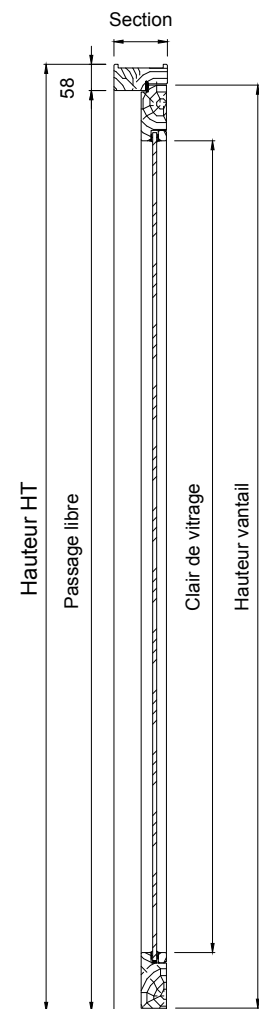

Bloc-porte 1 vantail + 1 full-vision latéral

Full vision non feu : Profil de 56mm
Full vision EI30 - EI60 : Profil de 60mm

Si full-vision sur allège en plaque de plâtre : Largeur hors-tout full-vision <= 2800mm

Informations générales	
Quantité ou repère	
Accolé à d'autres produits ou repère	Oui / non
Hauteur HT	
Largeur HT	
Hauteur vantail	
Largeur service + sens d'ouverture	DP / GP
Degré feu	
Vitrage 1B1 et / ou résistant aux UV	Oui / non Oui / non
Section (section mini selon catalogue)	
Acoustique (type de parclose selon vitrage)	
Talon	

Mise en oeuvre
Rainure à brique / pose en tunnel
Pose à l'avancement / après-coup

Cloison support / environnement	
Hauteur totale cloison + ensemble	
Hauteur d'allège sous châssis	
Hauteur d'imposte	
Nature et type de(s) cloison(s) support(s)	
Epaisseur cloison	