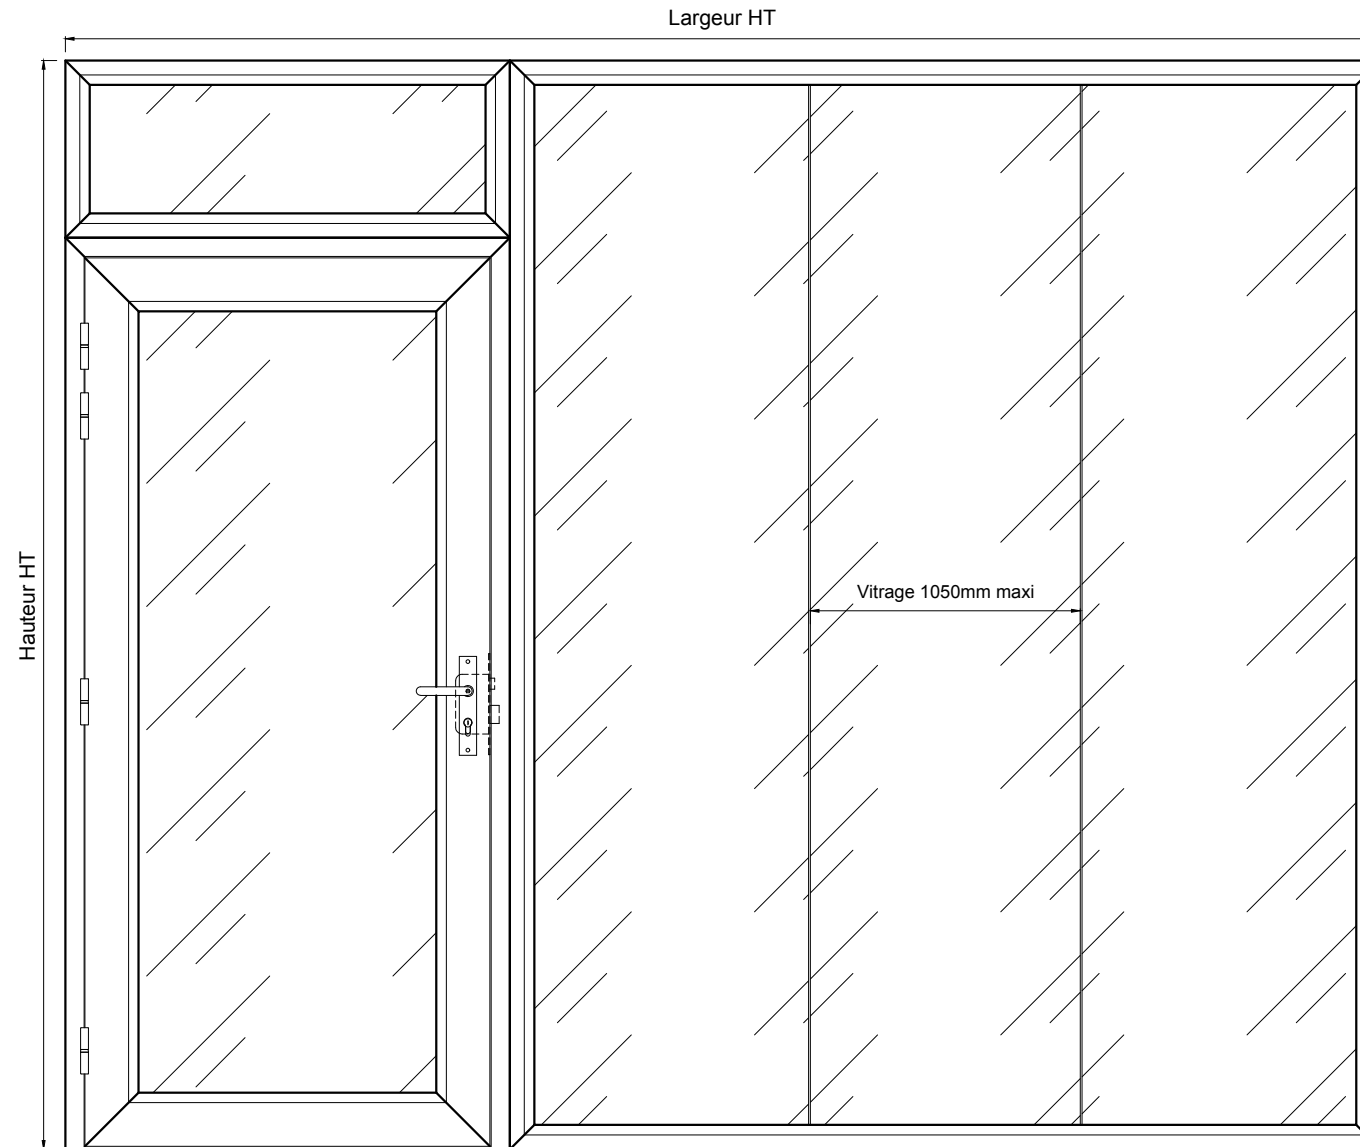

Bloc-porte 1 vantail + 1 châssis en imposte + 1 full-vision latéral

Full vision non feu : Profil de 56mm
Full vision EI30 - EI60 : Profil de 60mm

Si full-vision sur allège en plaque de plâtre : Largeur hors-tout full-vision <= 2800mm
Hauteur châssis en imposte 316mm mini

Informations générales	
Quantité ou repère	
Accolé à d'autres produits ou repère	Oui / non
Hauteur HT	
Largeur HT	
Hauteur vantail	
Largeur service + sens d'ouverture	DP / GP
Degré feu	
Vitrage 1B1 et / ou résistant aux UV	Oui / non Oui / non
Section (section mini selon catalogue)	
Acoustique (type de parclose selon vitrage)	
Talon	