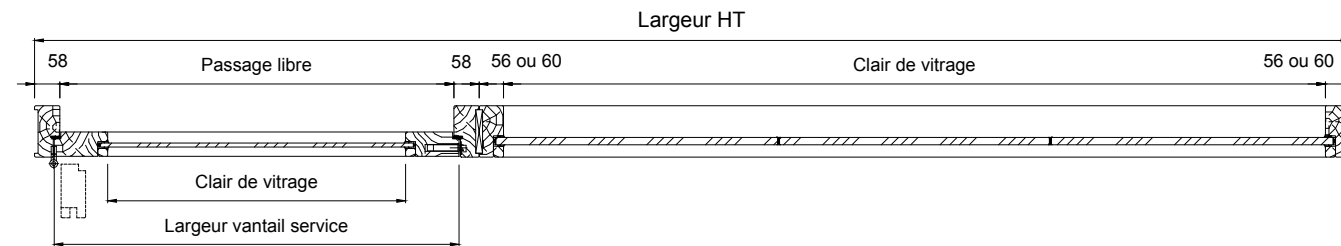

Bloc-porte 1 vantail + 1 châssis en imposte + 1 full-vision latéral

Full vision non feu : Profil de 56mm
Full vision EI30 - EI60 : Profil de 60mm

Si full-vision sur allège en plaque de plâtre : Largeur hors-tout full-vision <= 2800mm
Hauteur châssis en imposte 316mm mini

Informations générales	
Quantité ou repère	
Accolé à d'autres produits ou repère	Oui / non
Hauteur HT	
Largeur HT	
Hauteur vantail	
Largeur service + sens d'ouverture	DP / GP
Degré feu	
Vitrage 1B1 et / ou résistant aux UV	Oui / non Oui / non
Section (section mini selon catalogue)	
Acoustique (type de parclose selon vitrage)	
Talon	

Mise en oeuvre
Rainure à brique / pose en tunnel
Pose à l'avancement / après-coup

Cloison support / environnement	
Hauteur totale cloison + ensemble	
Hauteur d'allège sous châssis	
Hauteur d'imposte	
Nature et type de(s) cloison(s) support(s)	
Epaisseur cloison	