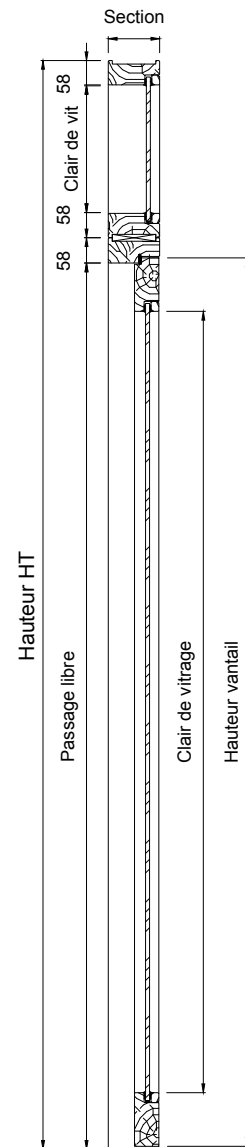

Bloc-porte 1 vantail + 1 châssis en imposte + 1 full-vision latéral

Full vision non feu : Profil de 56mm
Full vision EI30 - EI60 : Profil de 60mm

Si full-vision sur allège en plaque de plâtre : Largeur hors-tout full-vision <= 2800mm
Hauteur châssis en imposte 316mm mini

Informations générales	
Quantité ou repère	
Accolé à d'autres produits ou repère	Oui / non
Hauteur HT	
Largeur HT	
Hauteur vantail	
Largeur service + sens d'ouverture	DP / GP
Degré feu	
Vitrage 1B1 et / ou résistant aux UV	Oui / non Oui / non
Section (section mini selon catalogue)	
Acoustique (type de parclose selon vitrage)	
Talon	

Mise en oeuvre
Rainure à brique / pose en tunnel
Pose à l'avancement / après-coup

Cloison support / environnement	
Hauteur totale cloison + ensemble	
Hauteur d'allège sous châssis	
Hauteur d'imposte	
Nature et type de(s) cloison(s) support(s)	
Epaisseur cloison	