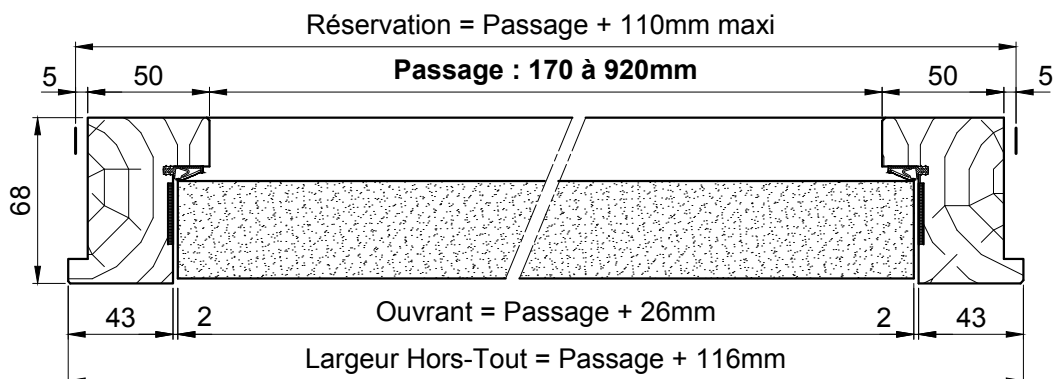

## EI30 VERTICALE CADRE BOIS 34dB

Référence Commerciale : T EI30 VAc

TA-140

Trappe avec une ou deux batteuses suivants dimensions voir fiche technique

**Schéma n°1**  
Pose après coup

**Schéma n°2**  
Pose à l'avancement