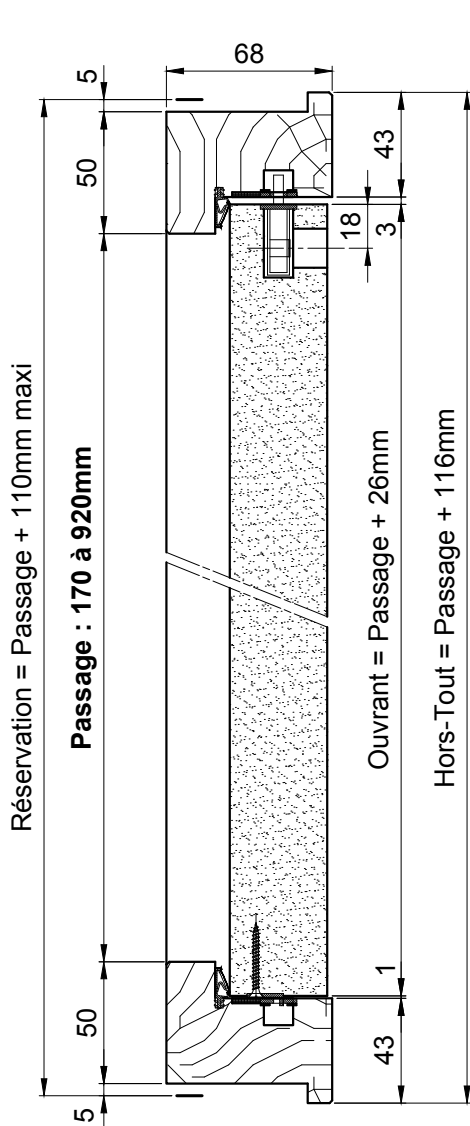

## EI30 VERTICALE CADRE BOIS 34dB

Référence Commerciale : T EI30 VAc

TA-140

Trappe avec une ou deux batteuses suivants dimensions voir fiche technique

**Schéma n°1**  
Pose après coup

**Schéma n°2**  
Pose à l'avancement