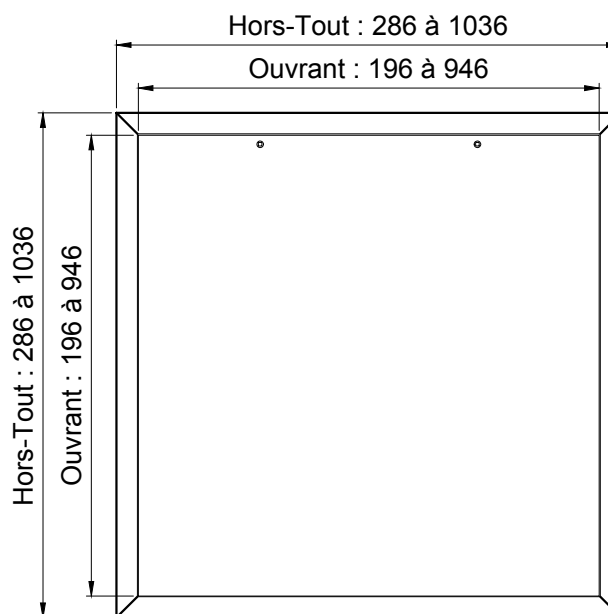

## EI30 VERTICALE CADRE BOIS 34dB

Référence Commerciale : T EI30 VAc

TA-140

Trappe avec une ou deux batteuses suivants dimensions voir fiche technique

**Schéma n°1**  
Pose après coup

**Schéma n°2**  
Pose à l'avancement