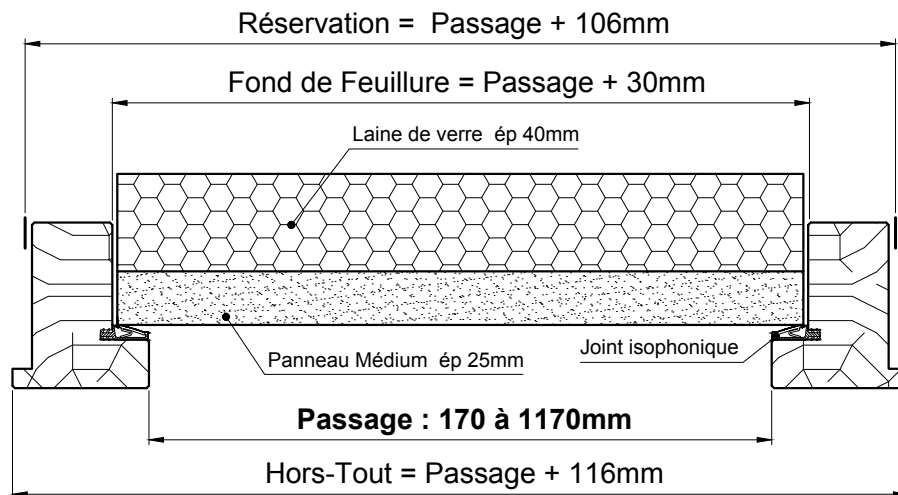

TRAPPES NON FEU

HORIZONTALE SANS POINT DE FERMETURE

Référence Commerciale : T H

TS-080

OUVERTURE VERS LE HAUT OBLIGATOIRE