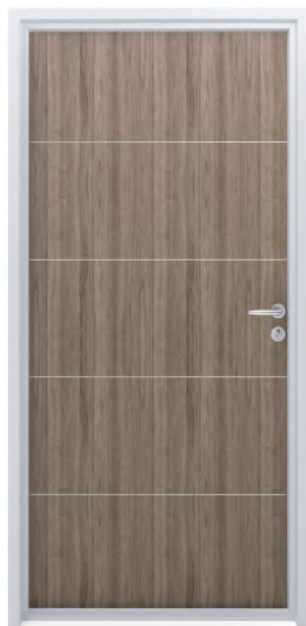

**Pour toute autre référence, nous consulter.*

Coupe d'une rainure FIBER
Pour plus d'information, voir fiche
technique **MBO-015**

FILETTI FIBER

Finition prépeinte ou stratifiée
Finition stratifiée Baniar Noirci
avec joncs ton chromé mat